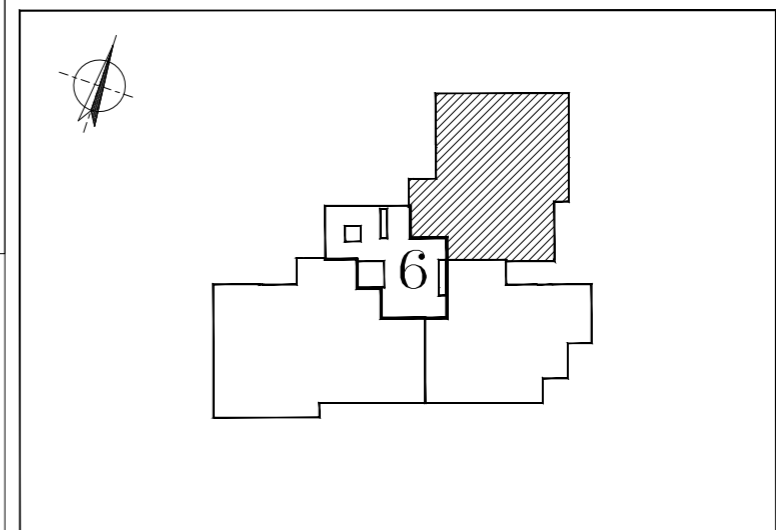

אחים אוזן שדרות

מגרש	109
בניין	6
קומה	3
דירה	11
טיפוס	H1

הערות לתכנית זו מופיעות במפרט המכר
ייתכנו שינויים והתאמות בכפוף לדרישות
הרשויות ואילוצי תכנון
מותנה בהיתר בנייה מעודכן

מקרא

	כוח חשמל דירתי		שטח ורכוש משותף
	צינור אזורר		מרפסת מקורה
	דוד שמש		מרפסת לא מקורה
	קולטני ביוב		קו קירוי
	כניסה לדירה		מיקום הכנה למעבה
	ניקוז		שוחת ביוב