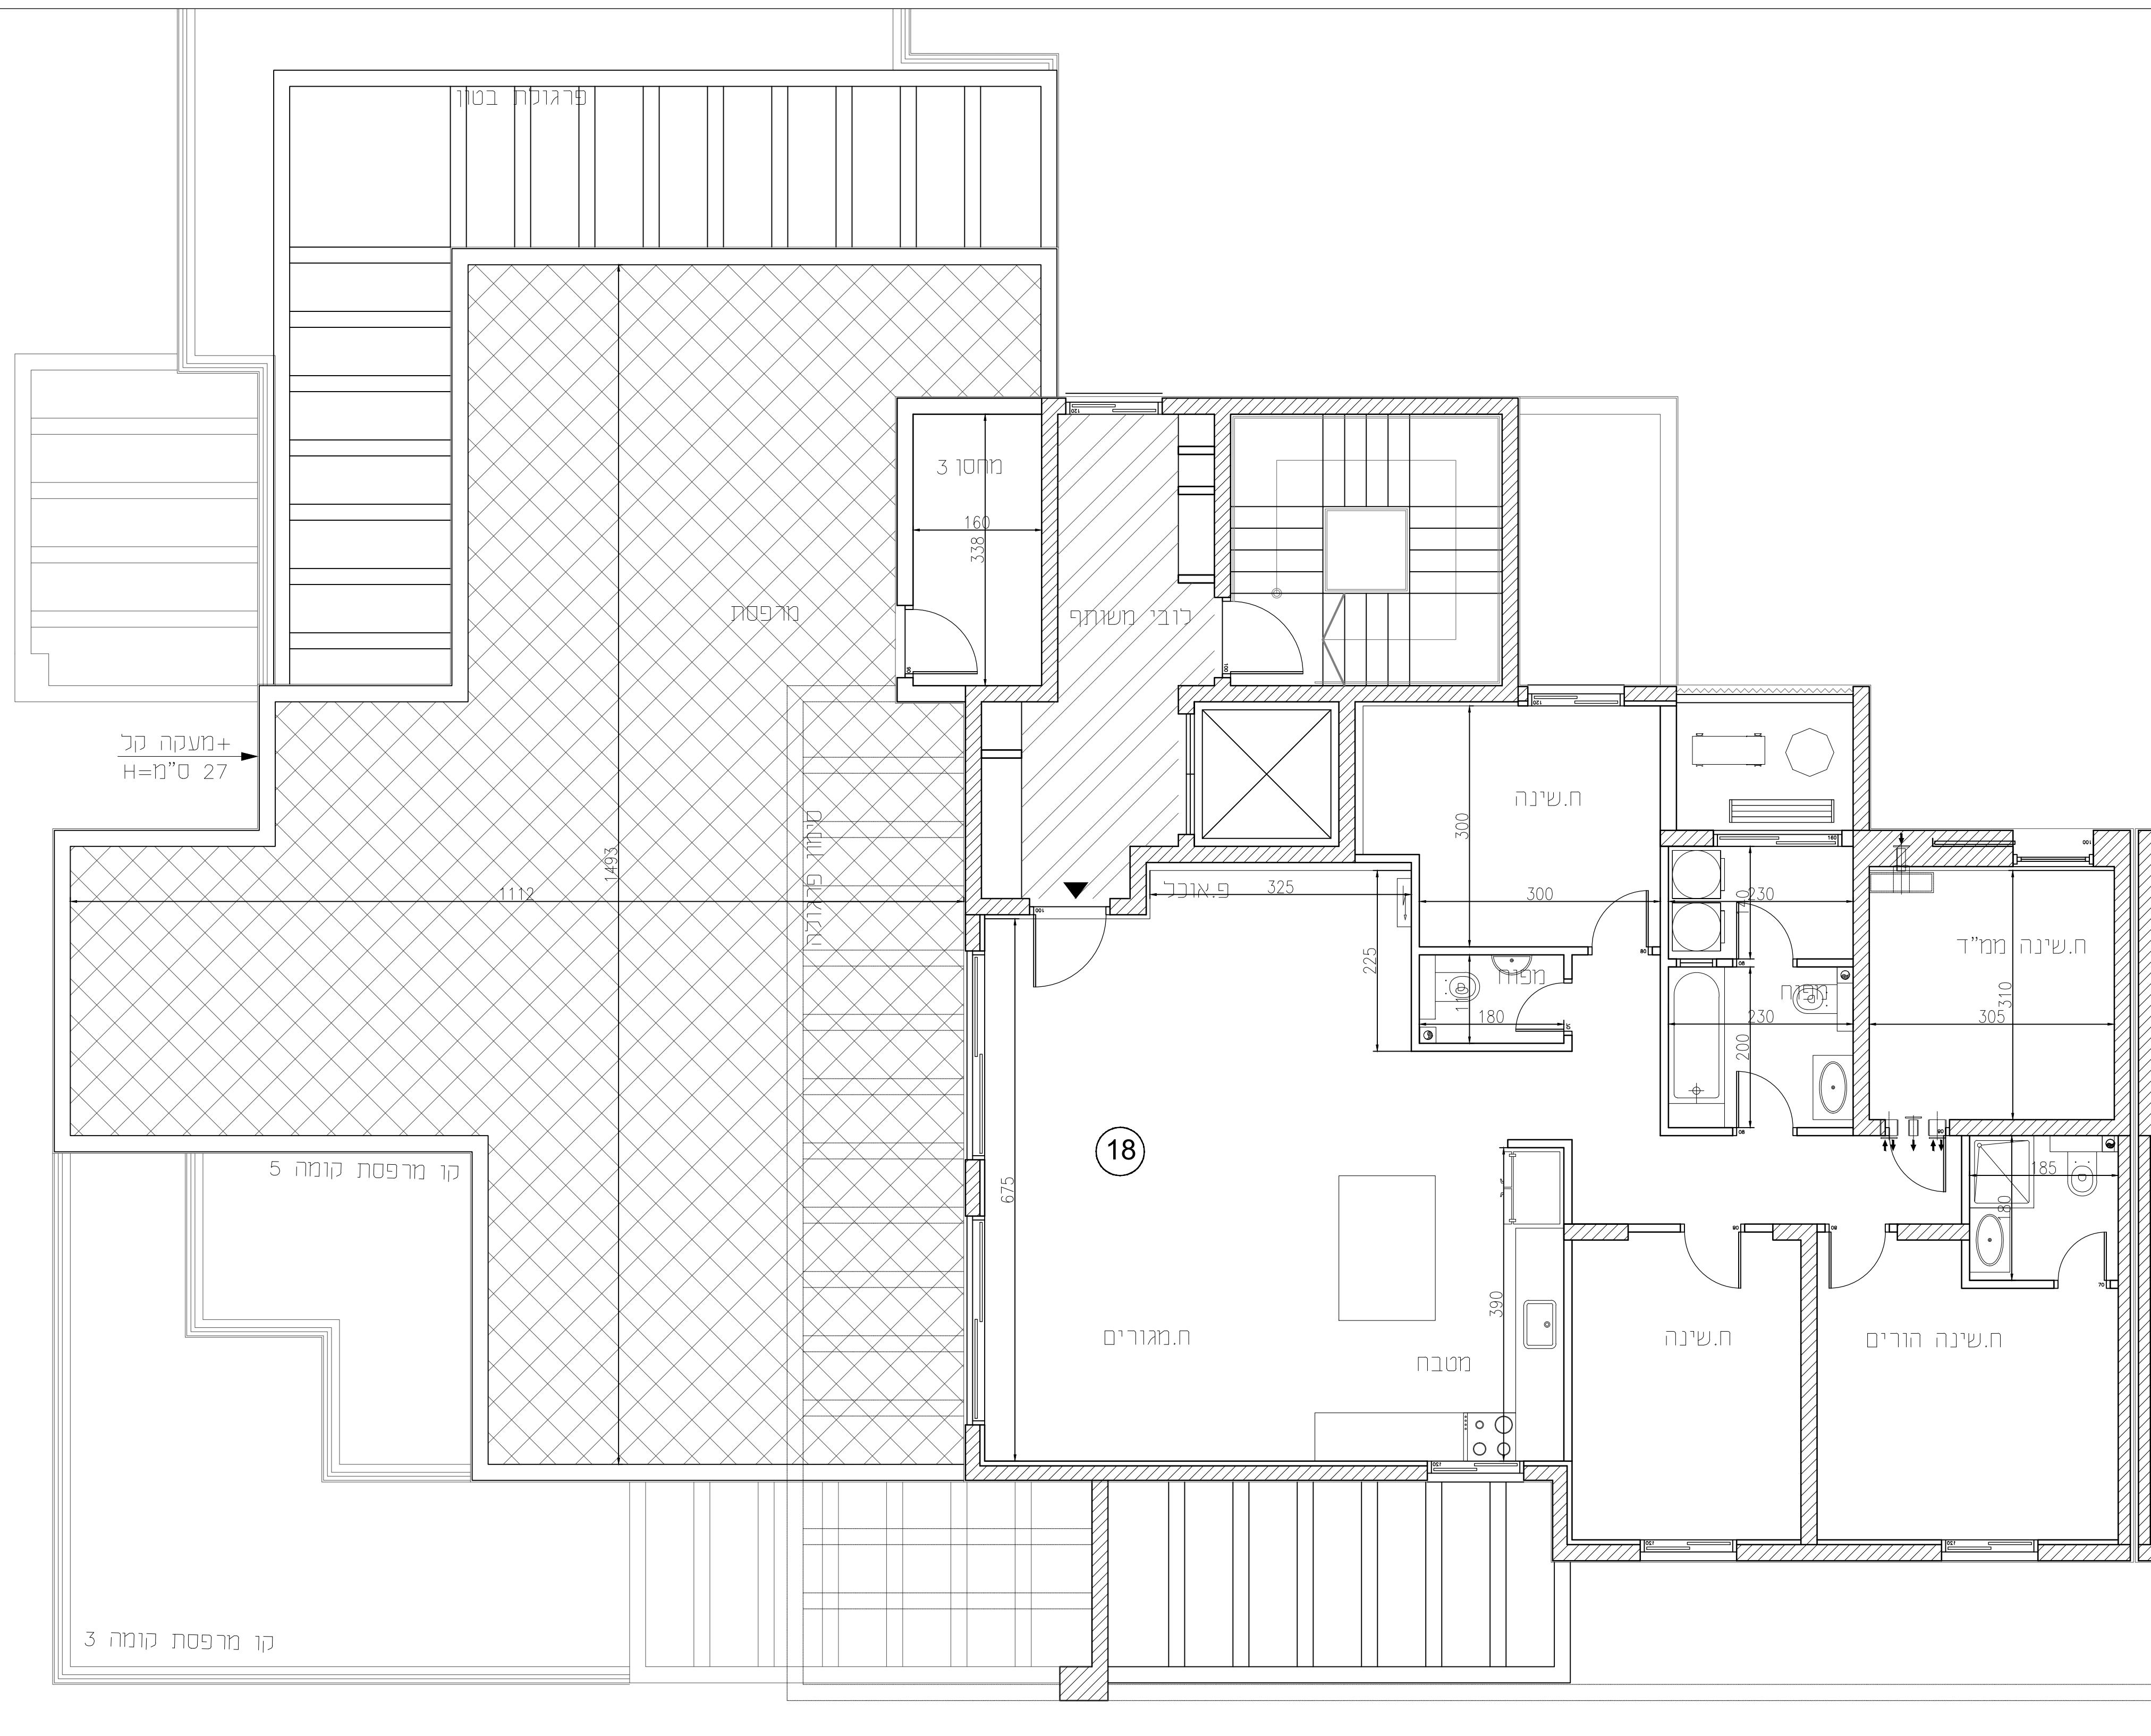

אחים אוזן שדרות

109	מגרש
5	בניין
6	קומה
18	דירה
M	טיפוס

הערות לתכנית זו מופיעות במפרט המכר
 ייתכנו שינויים והתאמות בכפוף לדרישות
 הרשויות ואילוצי תכנון
 מותנה בהיתר בנייה מעודכן

מקרא

	כוח חשמל דירתי		שטח ורכוש משותף
	צינור אוורור		מרפסת מקורה
	דוד שמש		מרפסת לא מקורה
	קודטני ביוב		קו קירוי
	כניסה לדירה		מיקום הכנה למעבה
	ניקוז		שוחת ביוב

תאריך 27.02.25 קנ"מ 1:50

18

קו מרפסת קומה 5

קו מרפסת קומה 3

+מעקה קל
H=מ"ס 27