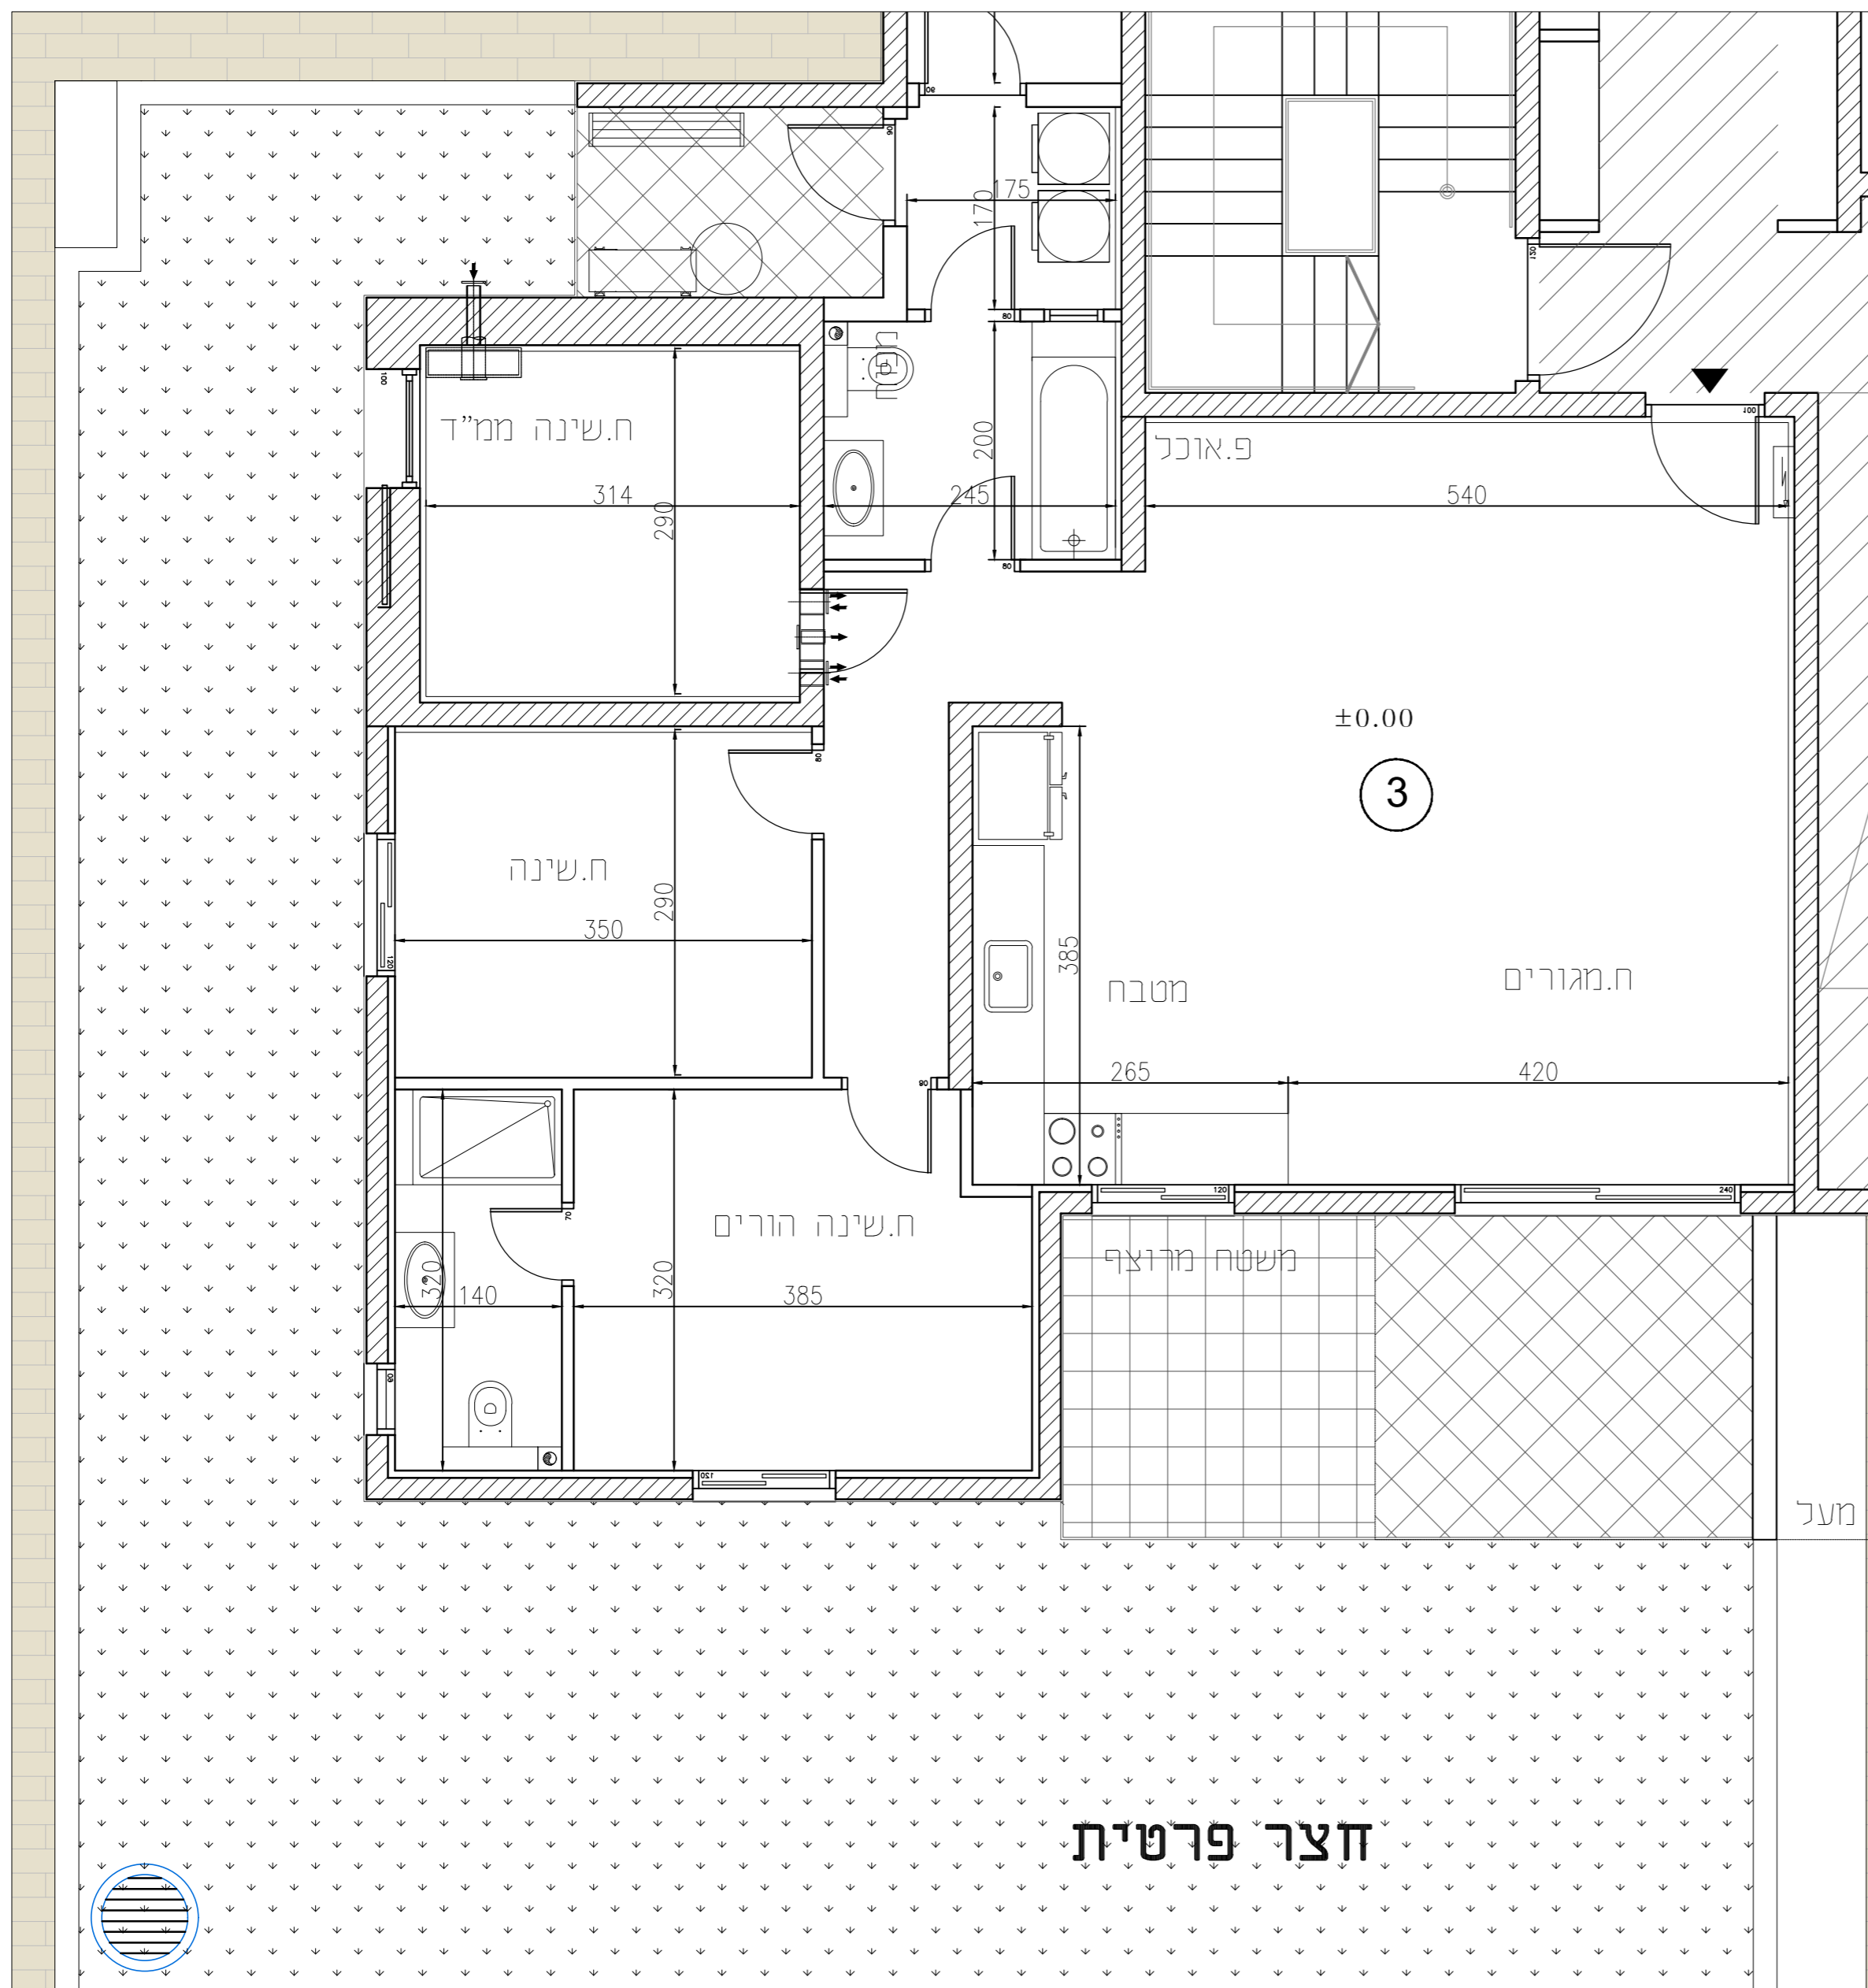

אחים אוזן שדרות

108	מגרש
4	בניין
קרקע	קומה
3	דירה
M1	טיפוס

הערות לתכנית זו מופיעות במפרט המכר
ייתכנו שינויים והתאמות בכפוף לדרישות
הרשויות ואילוצי תכנון
מותנה בהיתר בנייה מעודכן

מקרא

	כוח חשמל דירתי		שטח ורכוש משותף
	צינור אורור		מרפסת מקורה
	דוד שמש		מרפסת לא מקורה
	קולטני ביוב		קו קירוי
	כניסה לדירה		מיקום הכנה למעבה
	ניקוז		שוחת ביוב

תאריך 26.02.25 קנ"מ 1:50

א.ד.כהן בע"מ
בית פריזמה, שד' שו"ד 701/31 ב"ש
טל: 08-6480730 פקס: 08-6480943

חצר פרטית