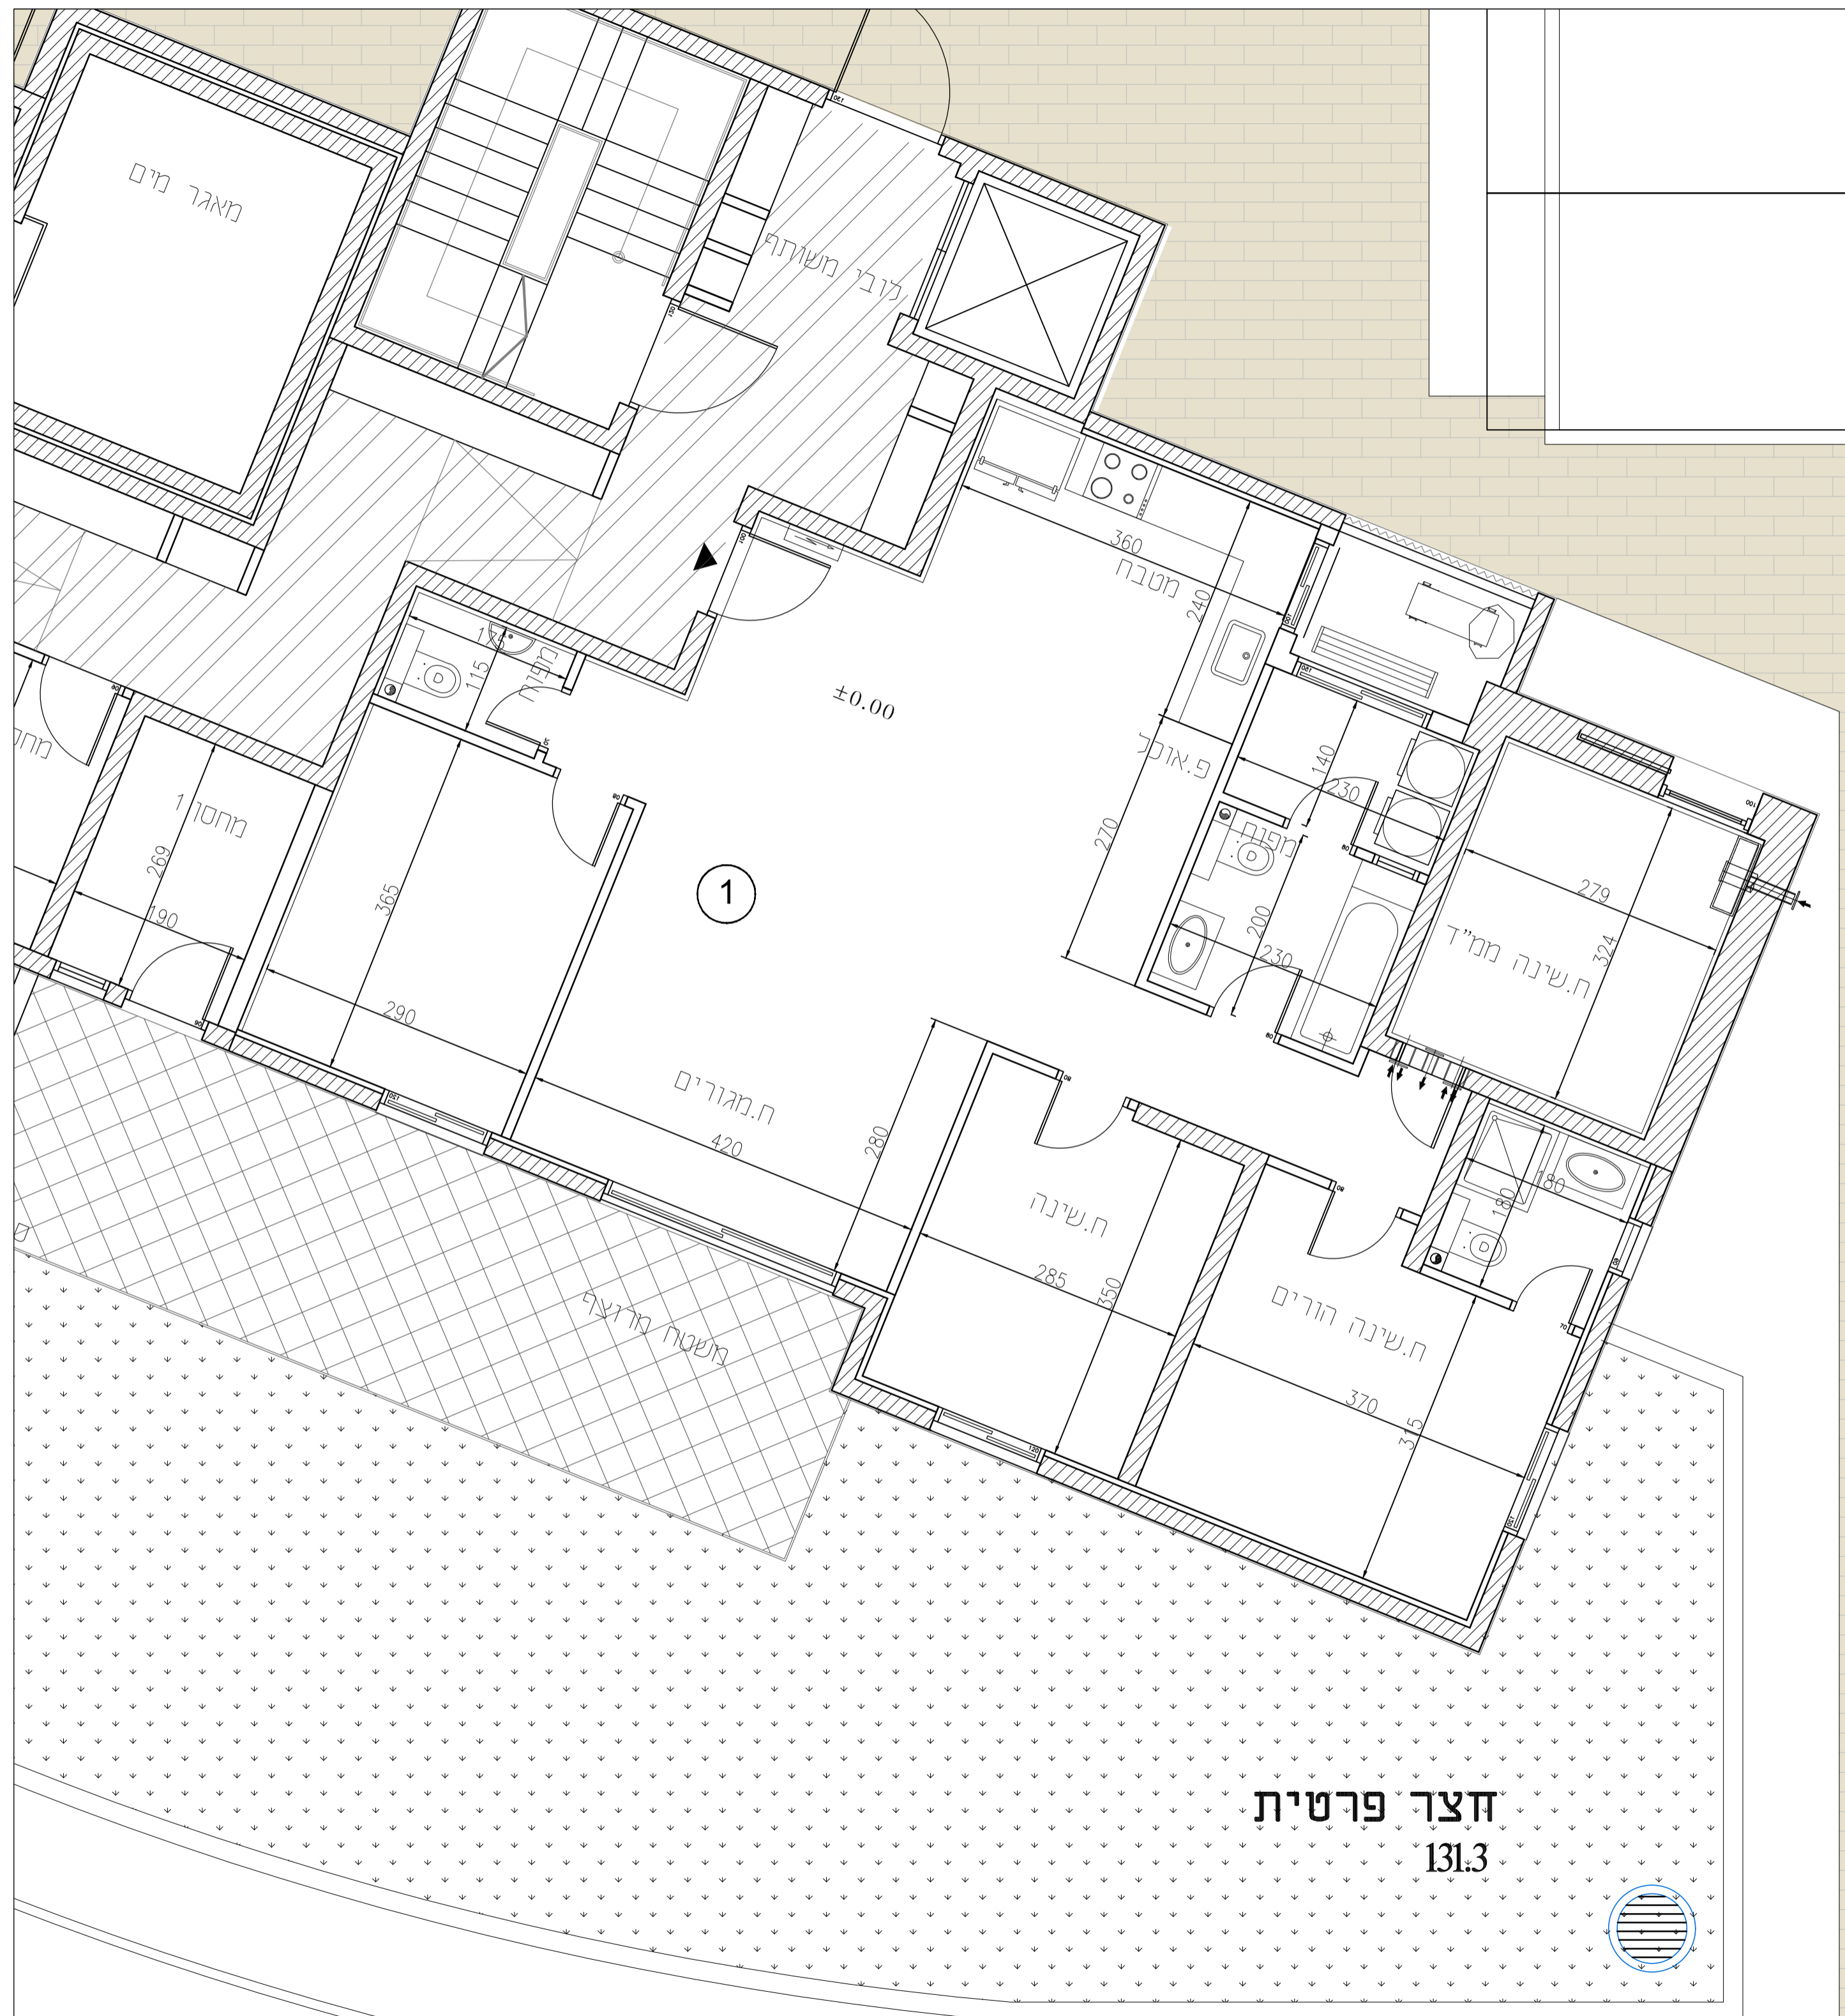

**חצר פרטית
131.3**