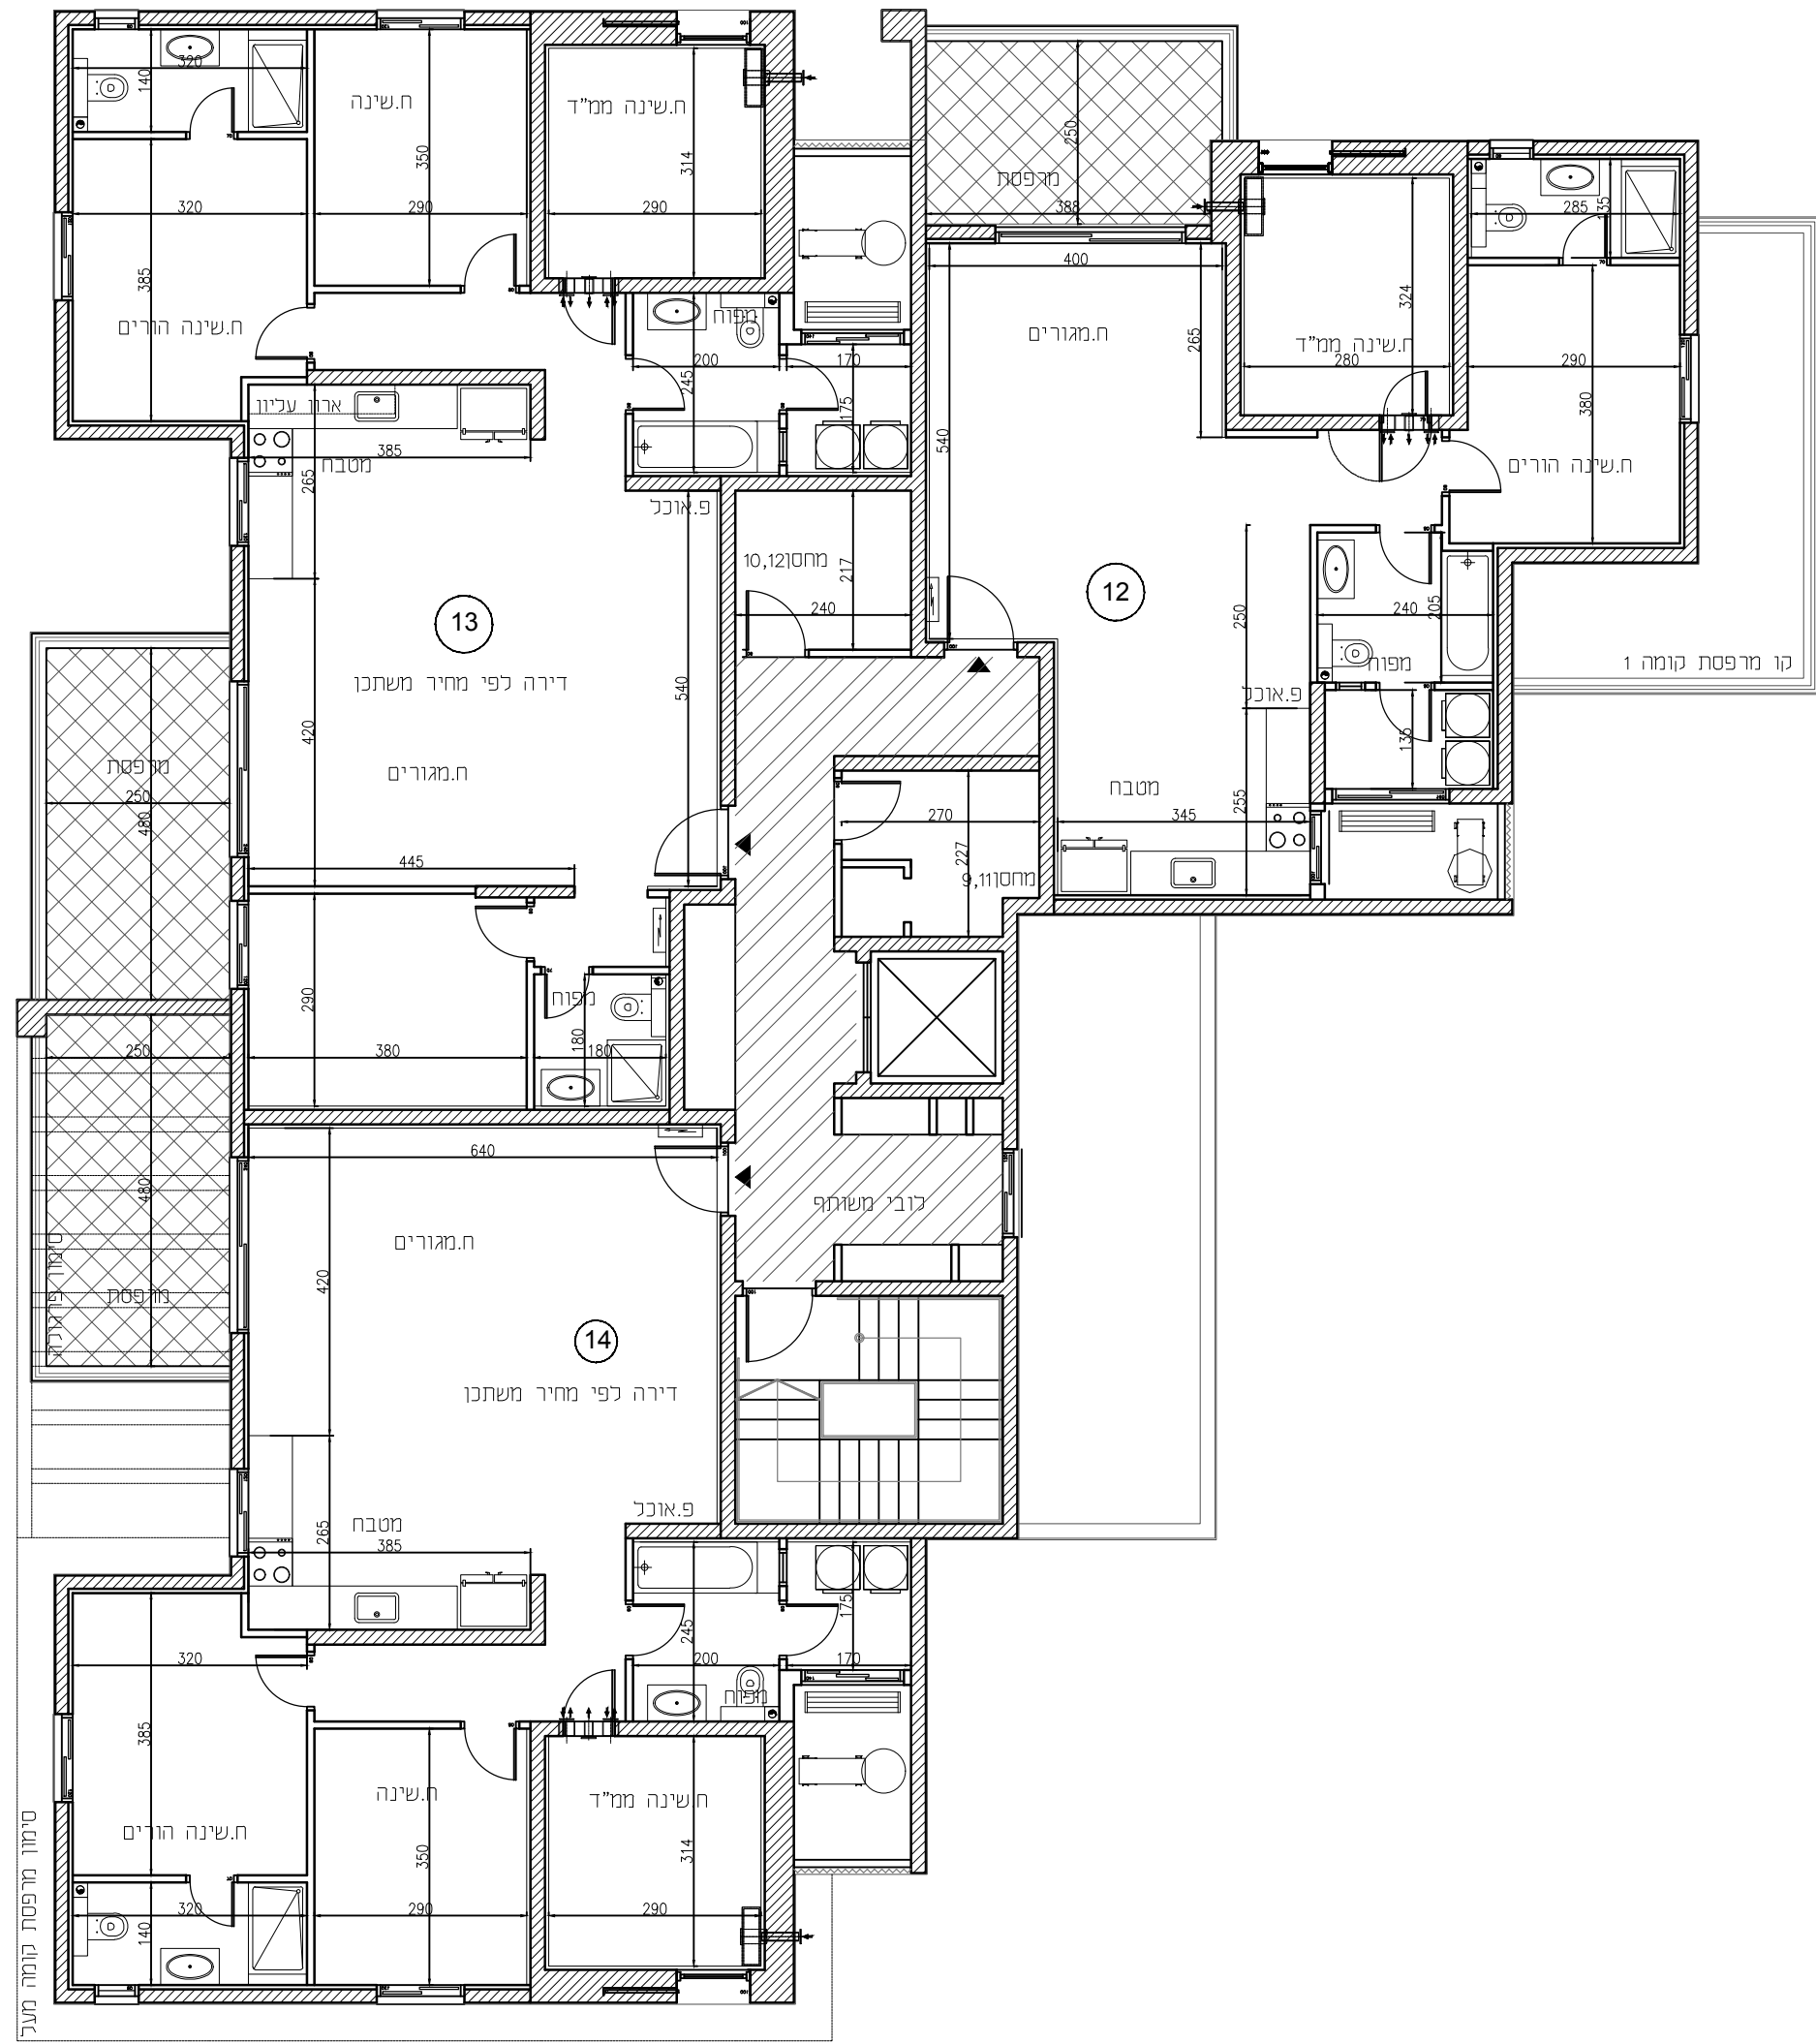

תאריך 11/03/25 קנ"מ 1:100

ייתכנו שינויים והתאמות בכפוף לדרישות הרשויות ואילוצי תכנון מותנה בהיתר בנייה מעודכן

א.ד. כהן בע"מ
בית פריזמה, שד' עדיד 31/701 ב"ש
מ"ל: 08-6490730 פקס: 08-6490943