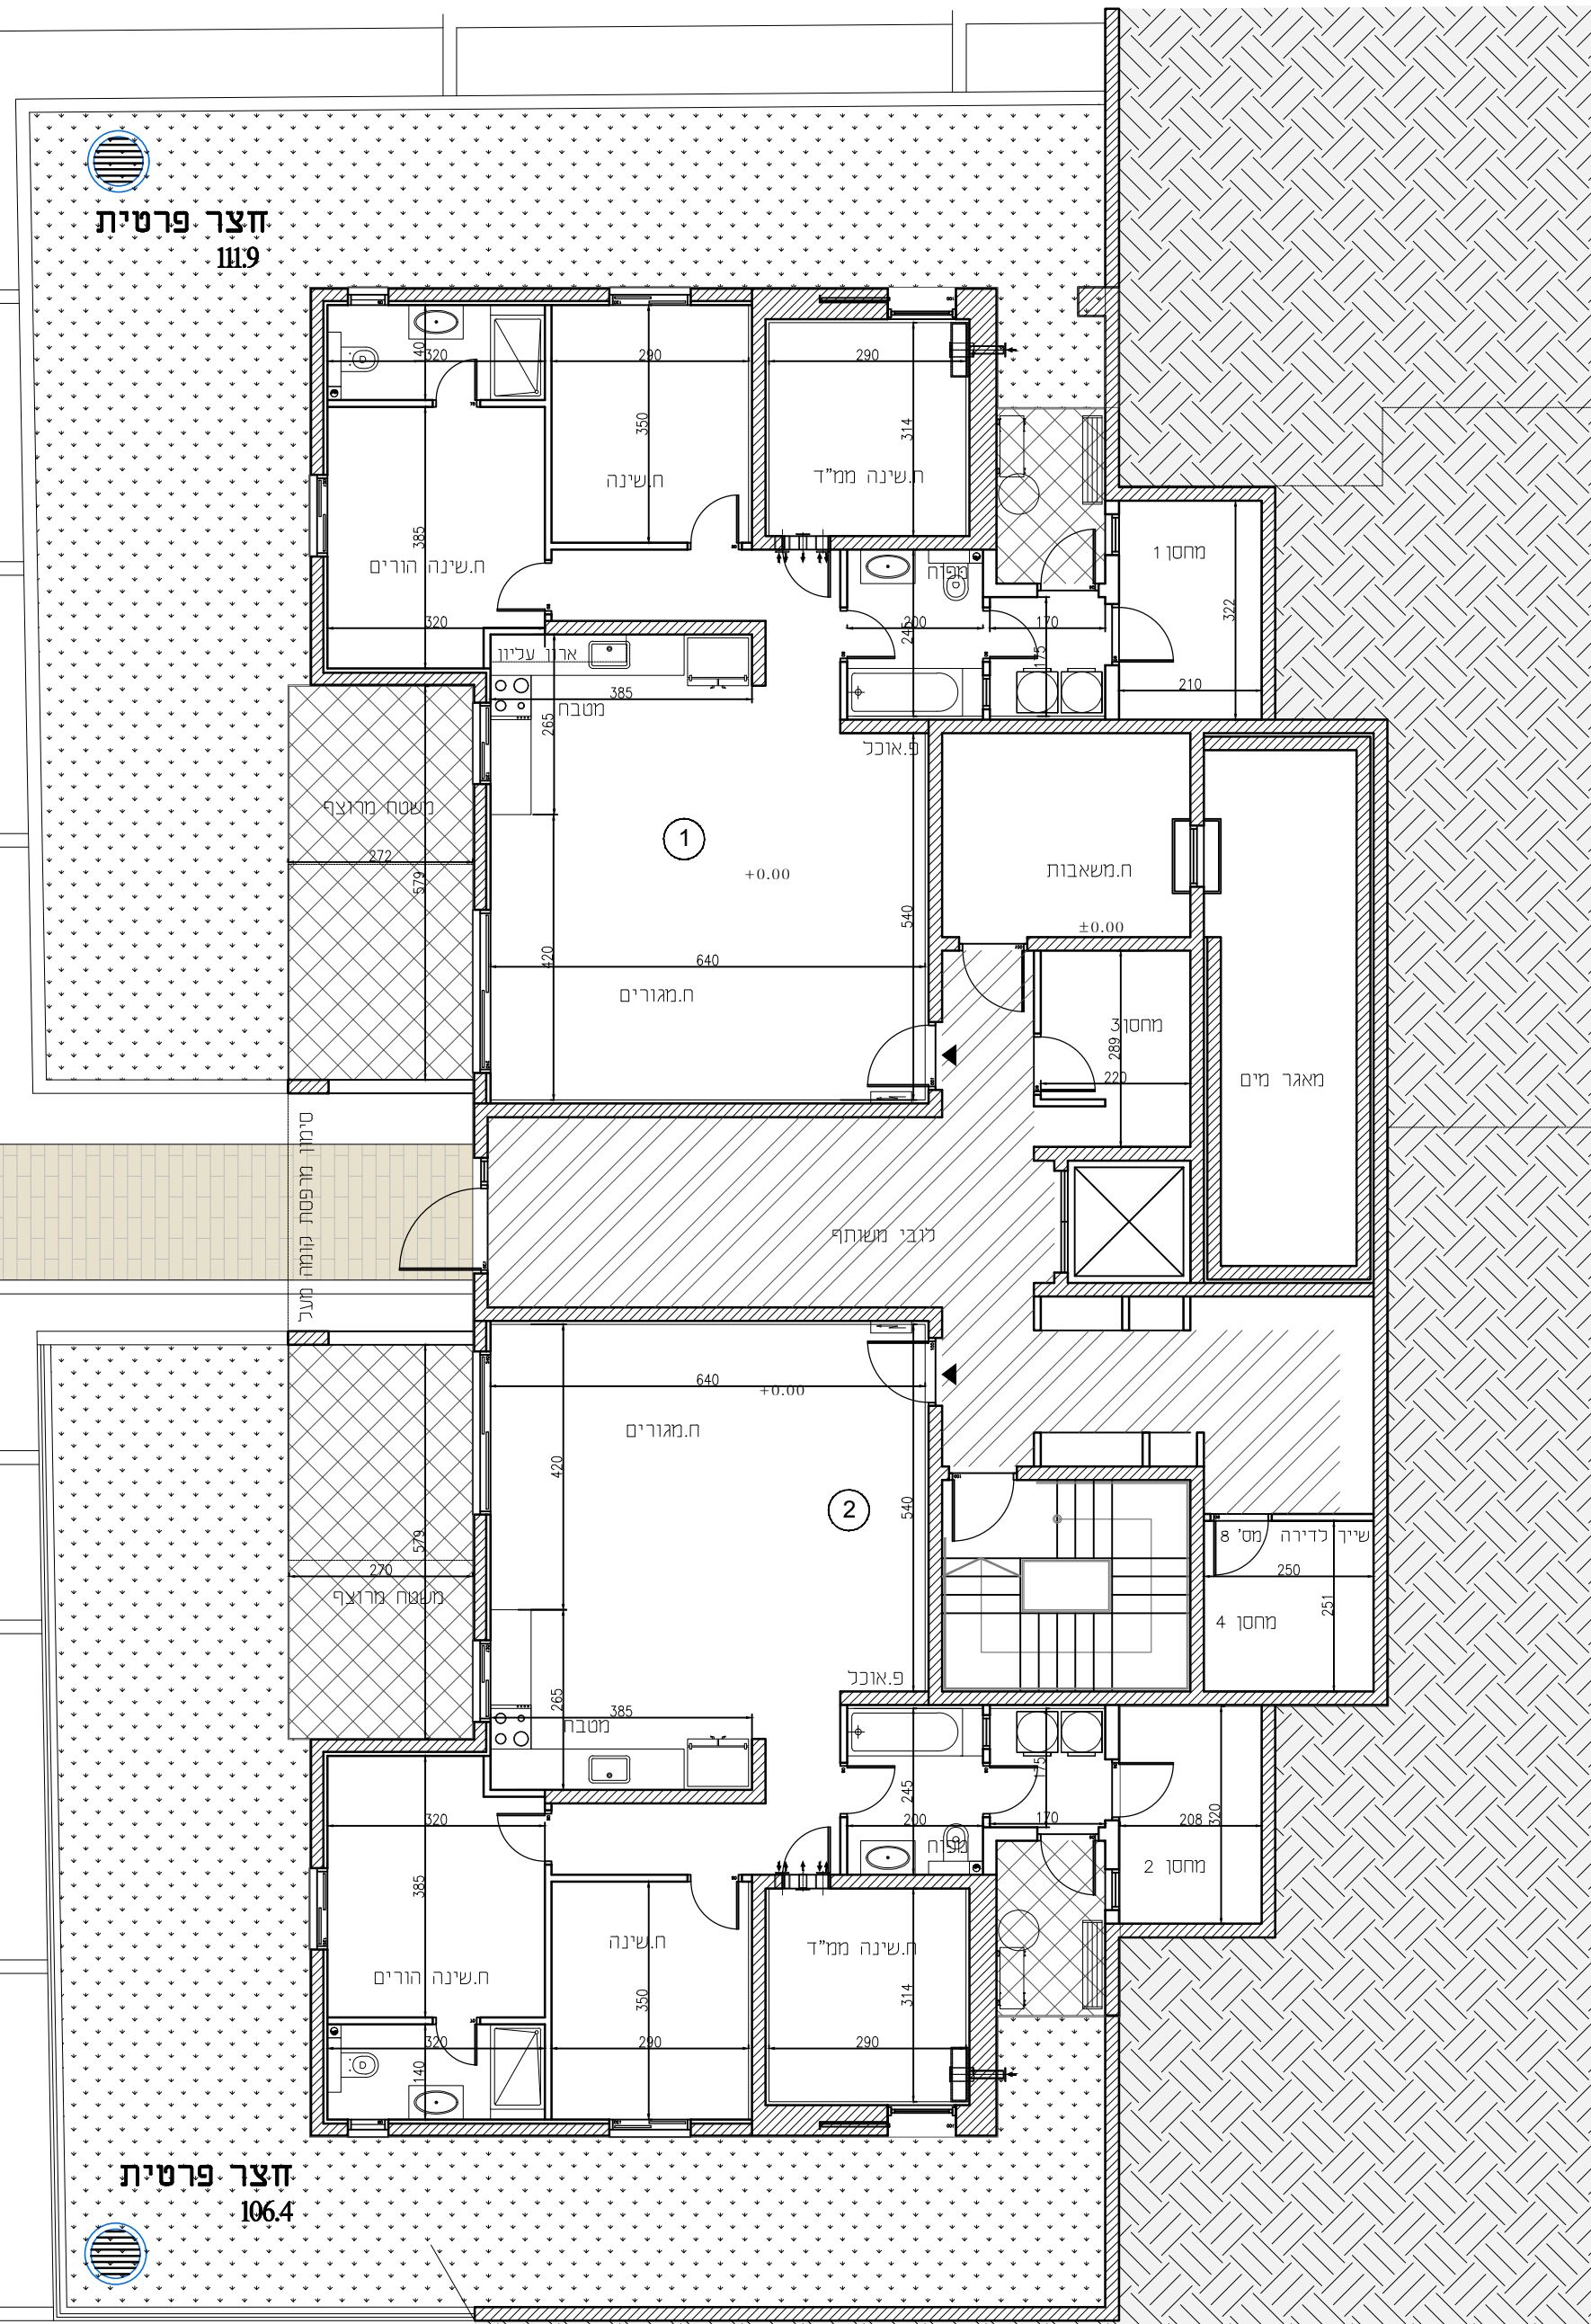

חצר פרטית
109

חצר פרטית
106.4