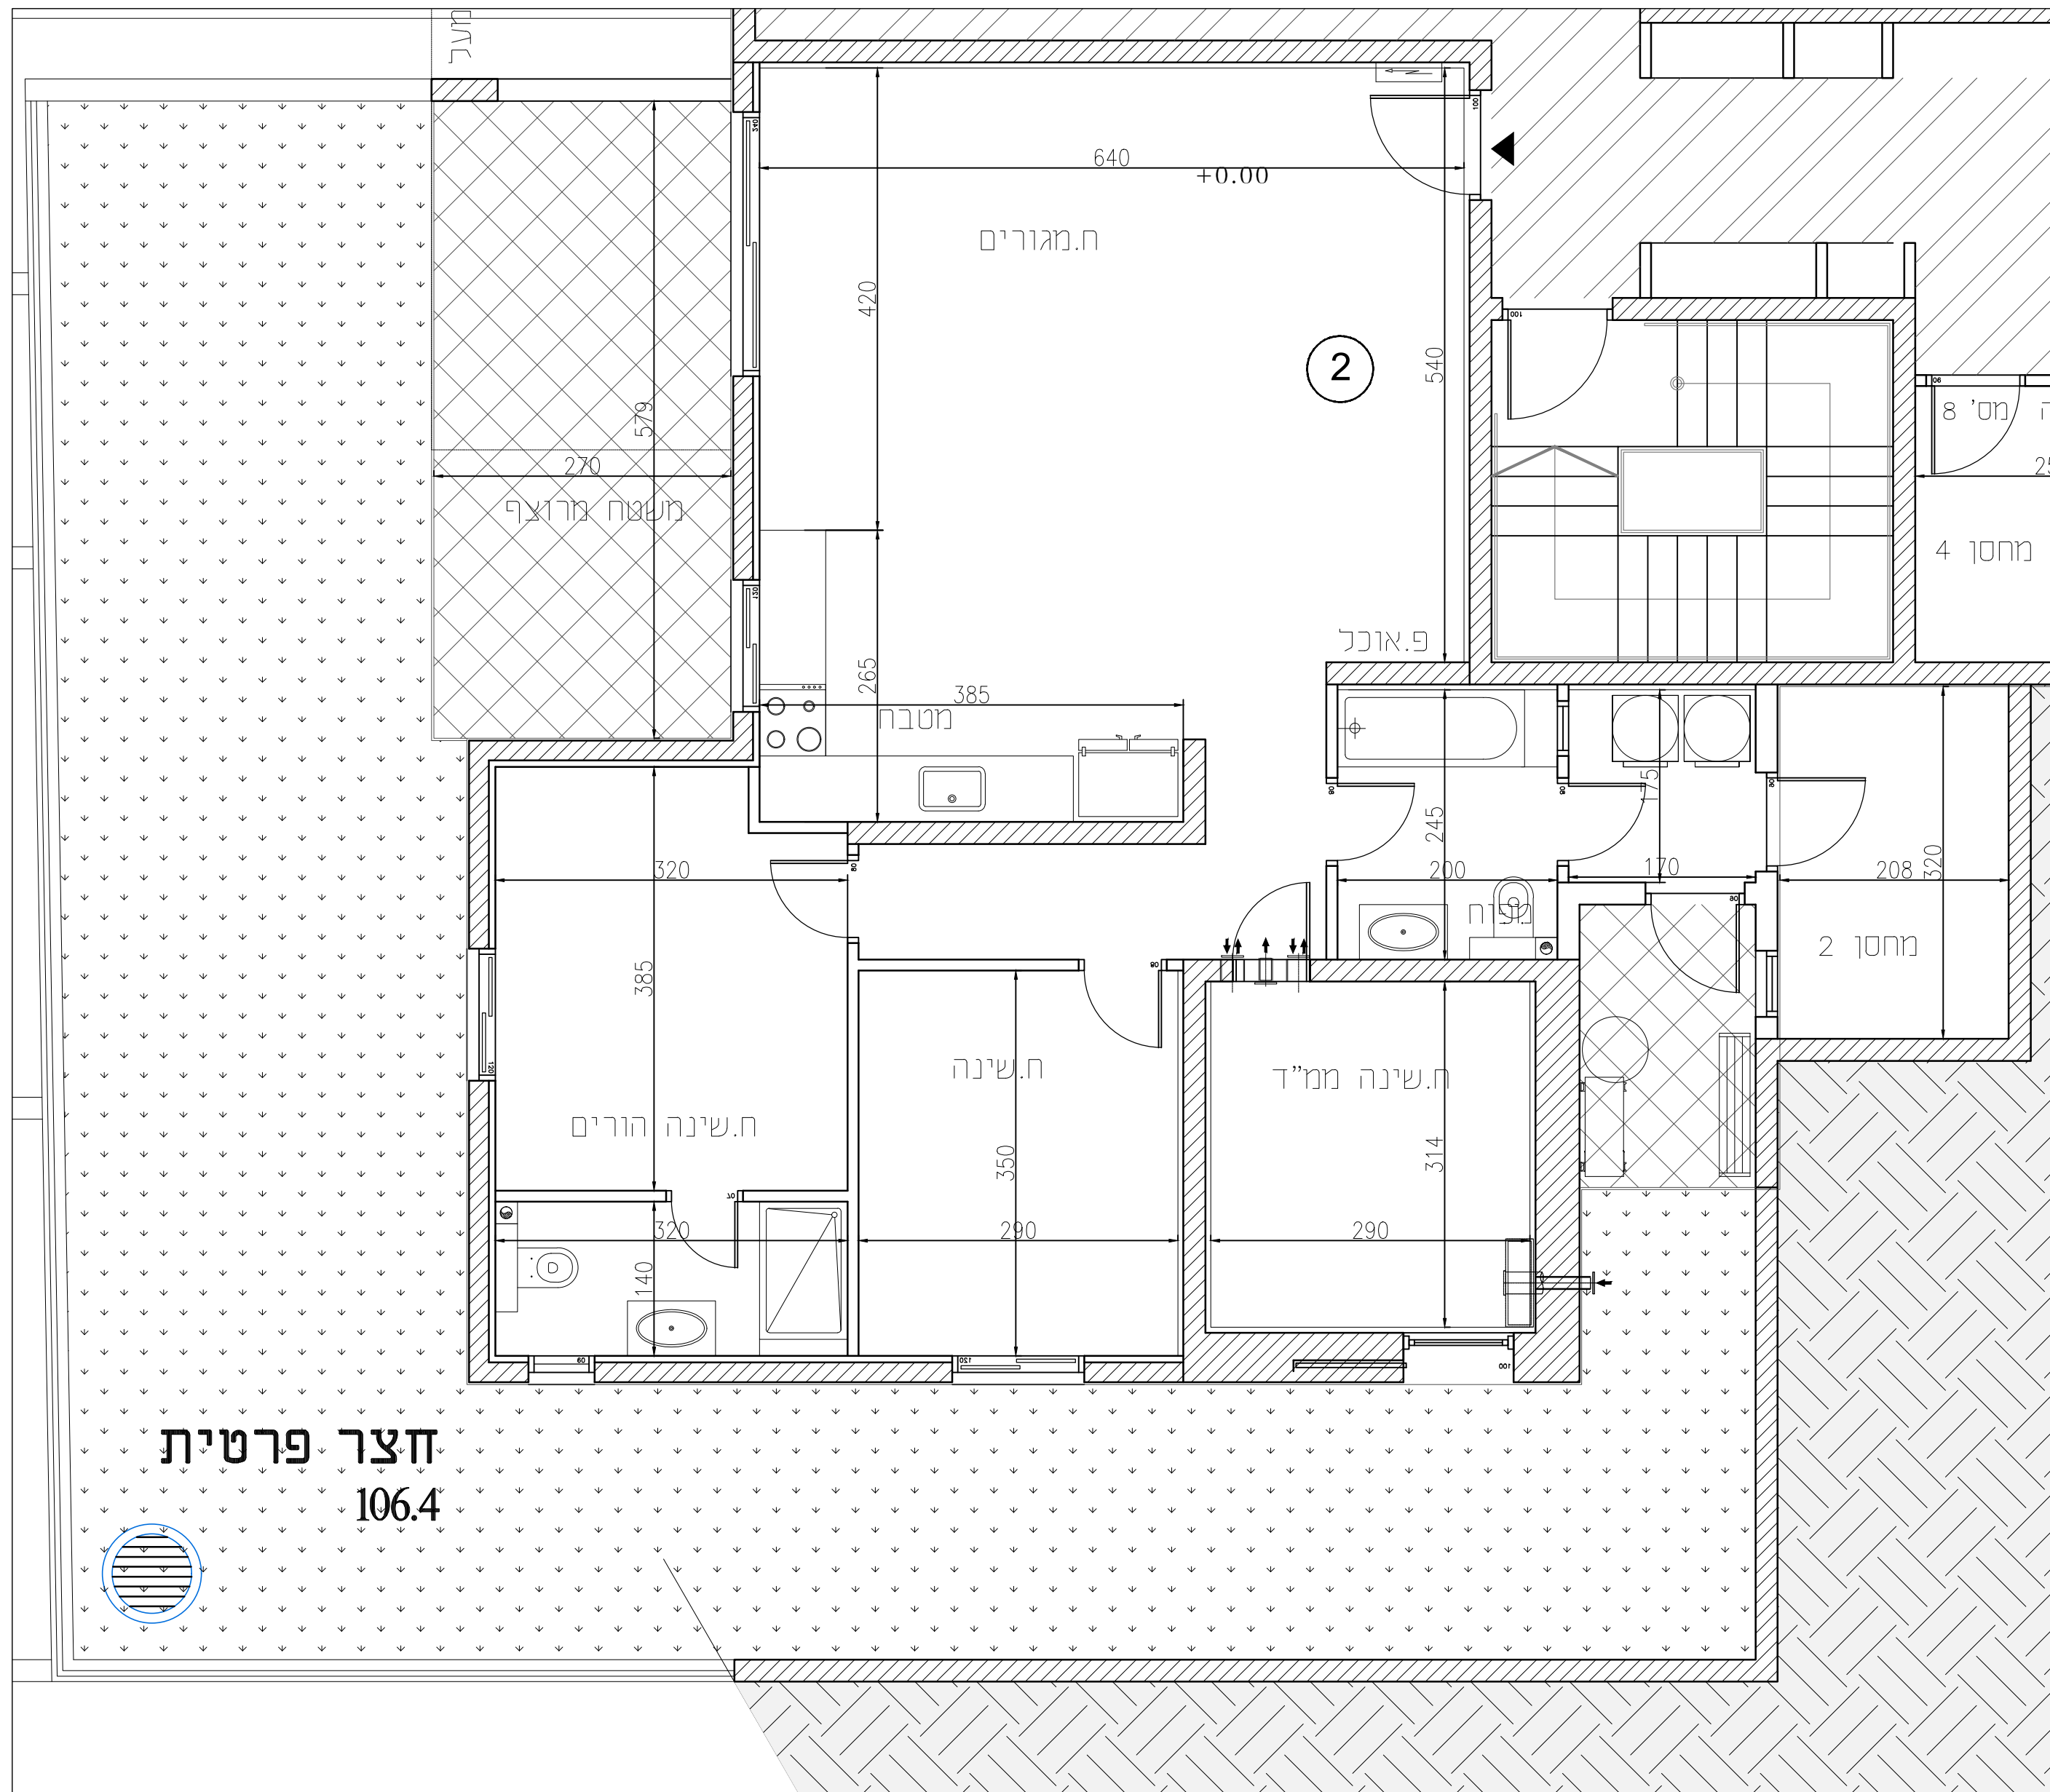

אחים אוזן שדרות

108	מגרש
1	בניין
קרקע	קומה
2	דירה
A1	טיפוס

הערות לתכנית זו מופיעות במפרט המכר
ייתכנו שינויים והתאמות בכפוף לדרישות
הרשויות ואילוצי תכנון
מותנה בהיתר בנייה מעודכן

מקרא

	שטח ורכוש משותף		לוח חשמל דירתי
	מרפסת מקורה		צינור אוורור
	מרפסת לא מקורה		דוד שמש
	קו קירוי		קולטני ביוב
	מיקום הכנה למעבה		כניסה לדירה
	שוחת ביוב		ניקוז

תאריך 11/03/25 קנ"מ 1:50

חצר פרטית
106.4