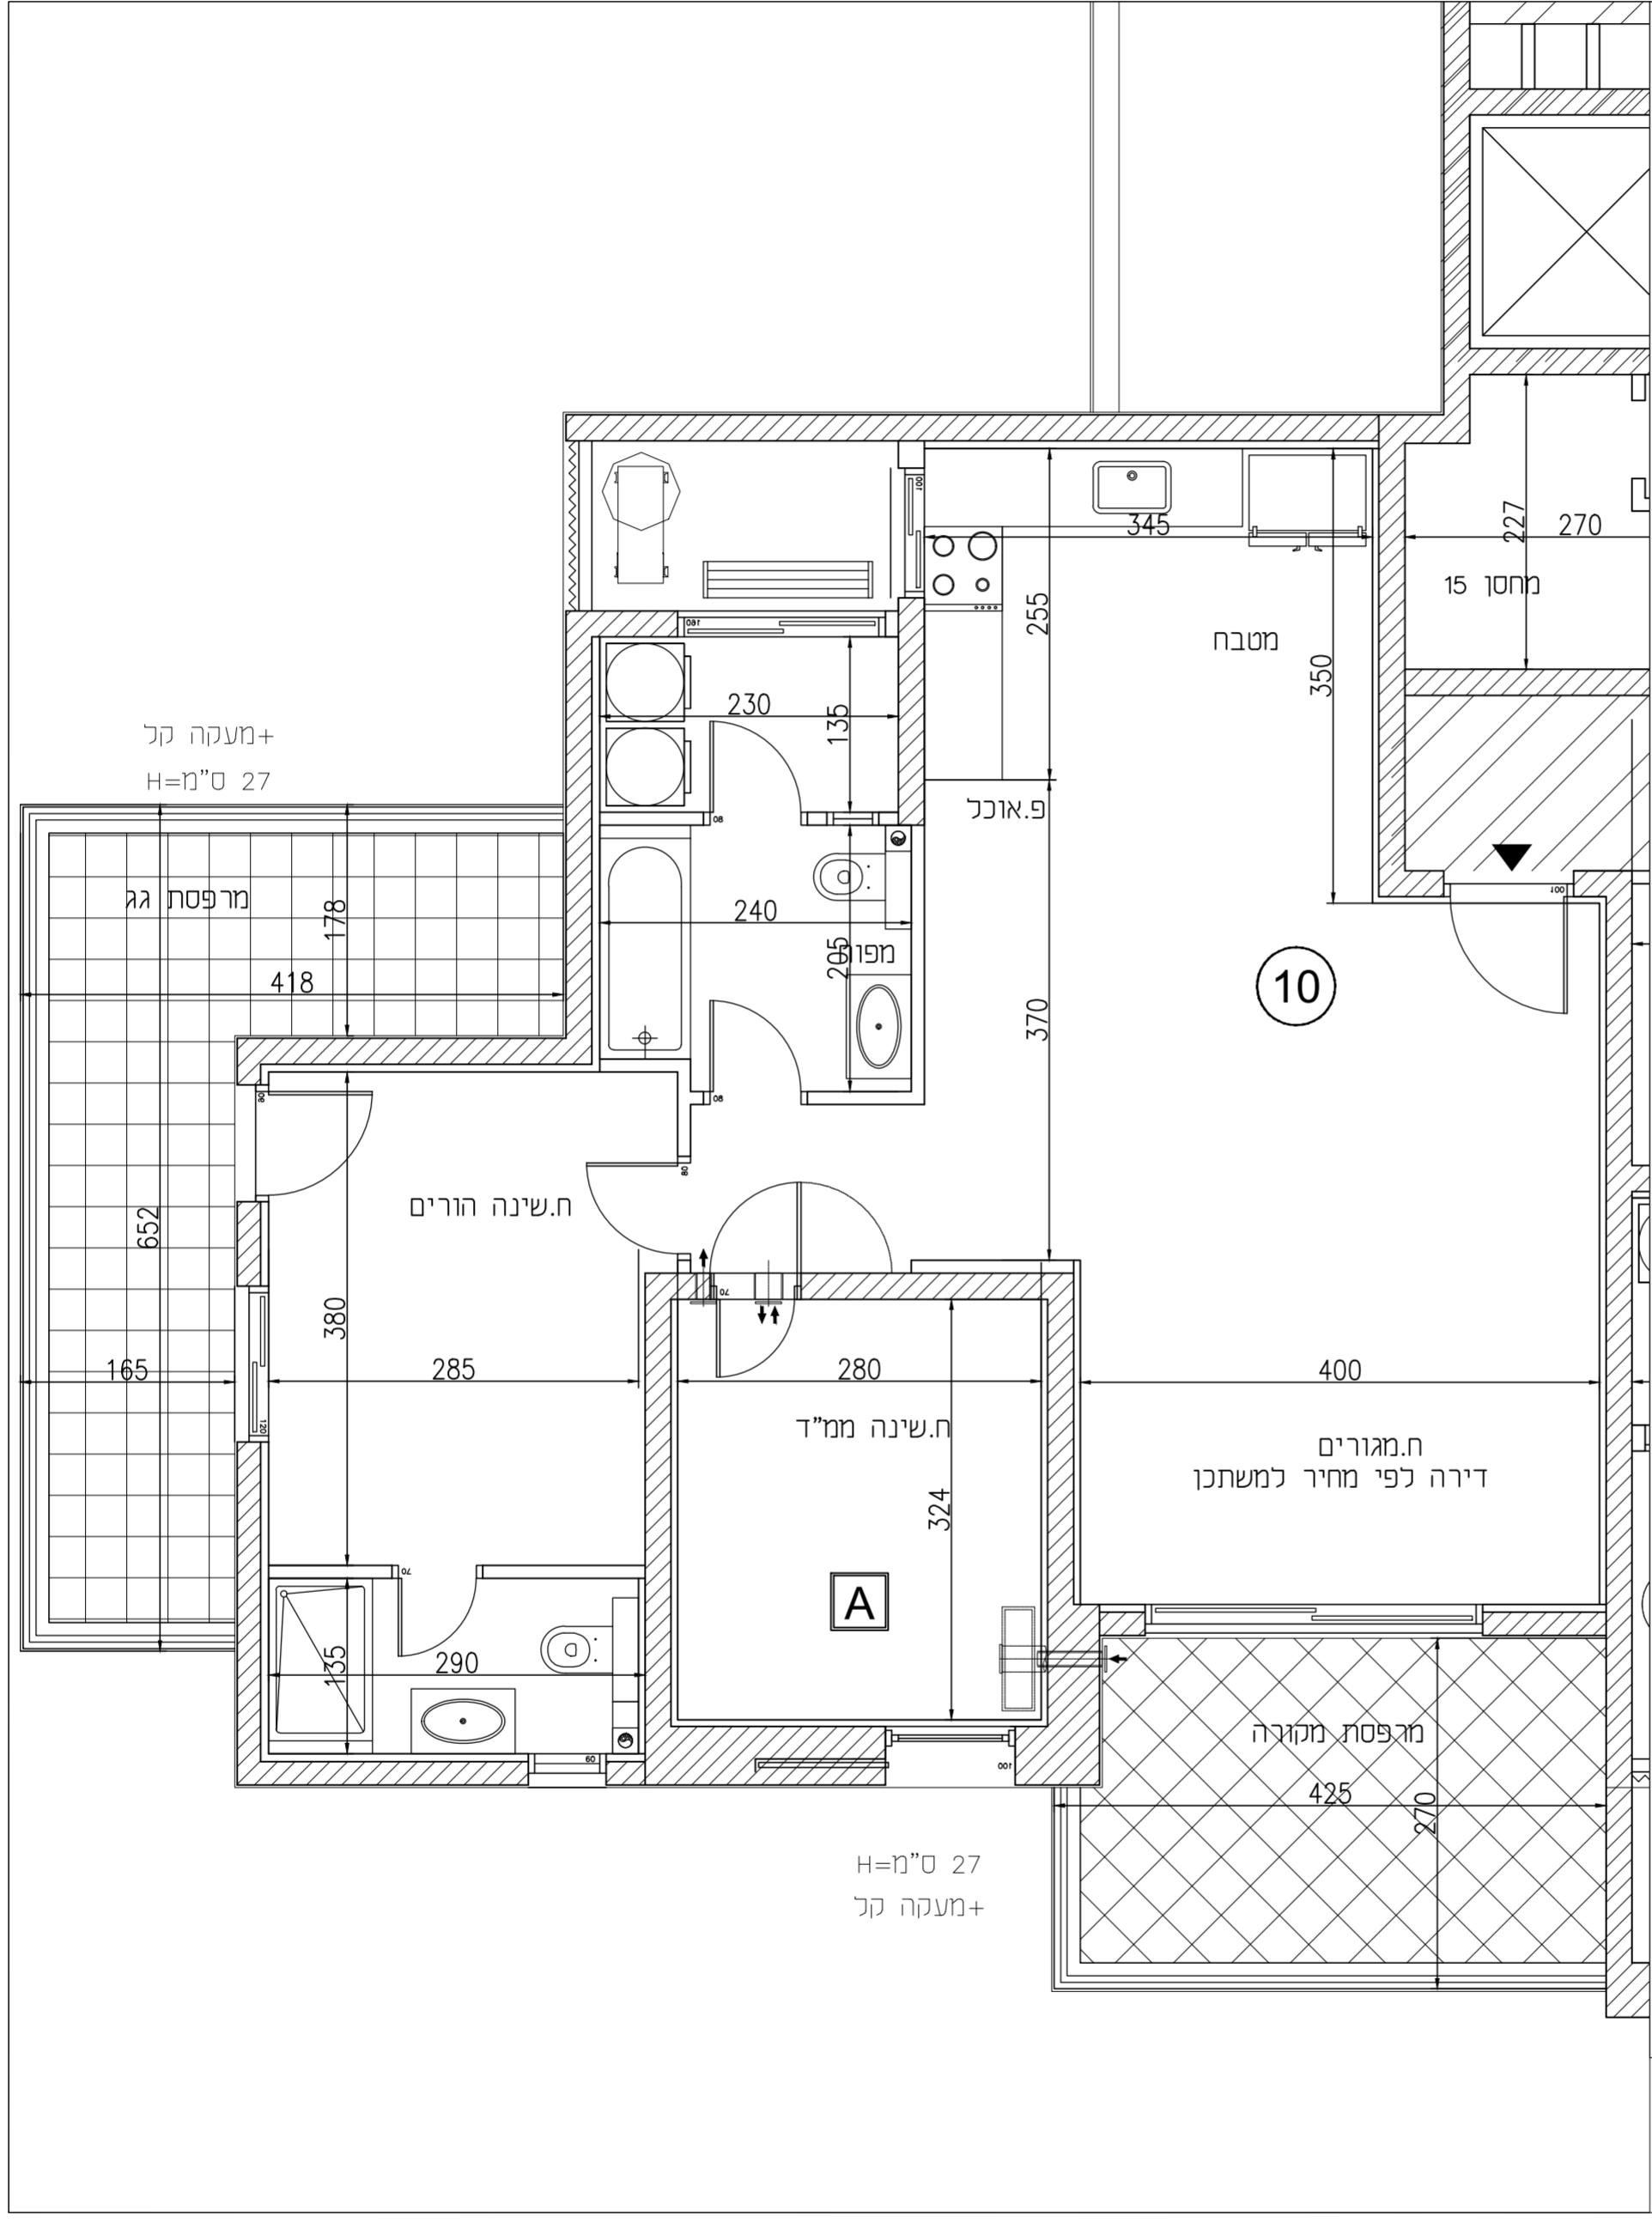

+מעקה קל
H=מ"מ 27

+מעקה קל
H=מ"מ 27