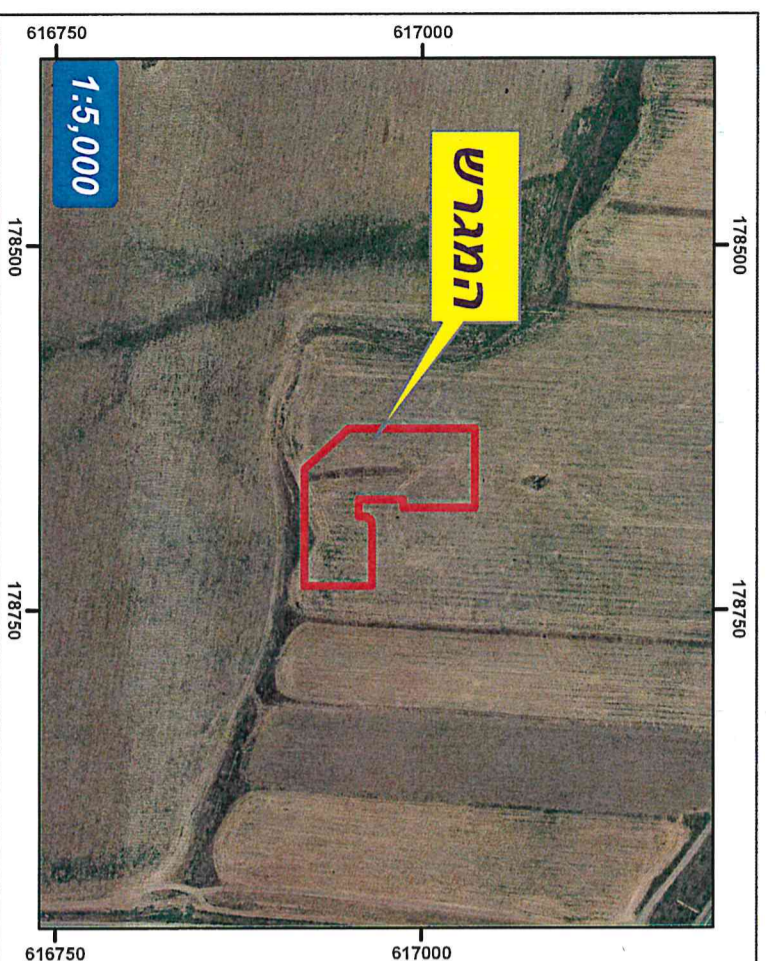

מרחב ירושלים תחום מיפוי ומדידות

ישוב : קרית גת
 גושים : 1700
 חלקות : 34, 30
 מגרשים : 216 - 215, 213

שטח העסקה : 8.214 דונם

דניאלה לוי
 סגן/ית מודד מרחב במרחב ירושלים
 05/06/2023 11:33:00

חוזת	משא	שטח בדונם	חלוקה בחלק	גוש	מגרש	תב"ע
800021553	מכר	8.214	30, 34	1700	213, 215, 216	1115/תמל

אחותי דניאלה לוי
 חתומה על החוזת
 ת.פ. 51-151723

תשריט זה הוכן ע"י החמנה ממחלקת שיווק ופדיון
 מסרת התרשים: מכר

- תעודת:
- התשריט מבוסס על מפת גוש רשום 1700
 התשריט מבוסס על תכנית בנין ערים מס' תמל/115
 של מודד גטיון ברנרד - דטהמפ מערכות מידע
 מתאריך 19/10/2022
 - התשריט הוכן ע"י ליטל דורי
 נבדק ע"י דניאלה לוי
 מס' עבודה 2630/224