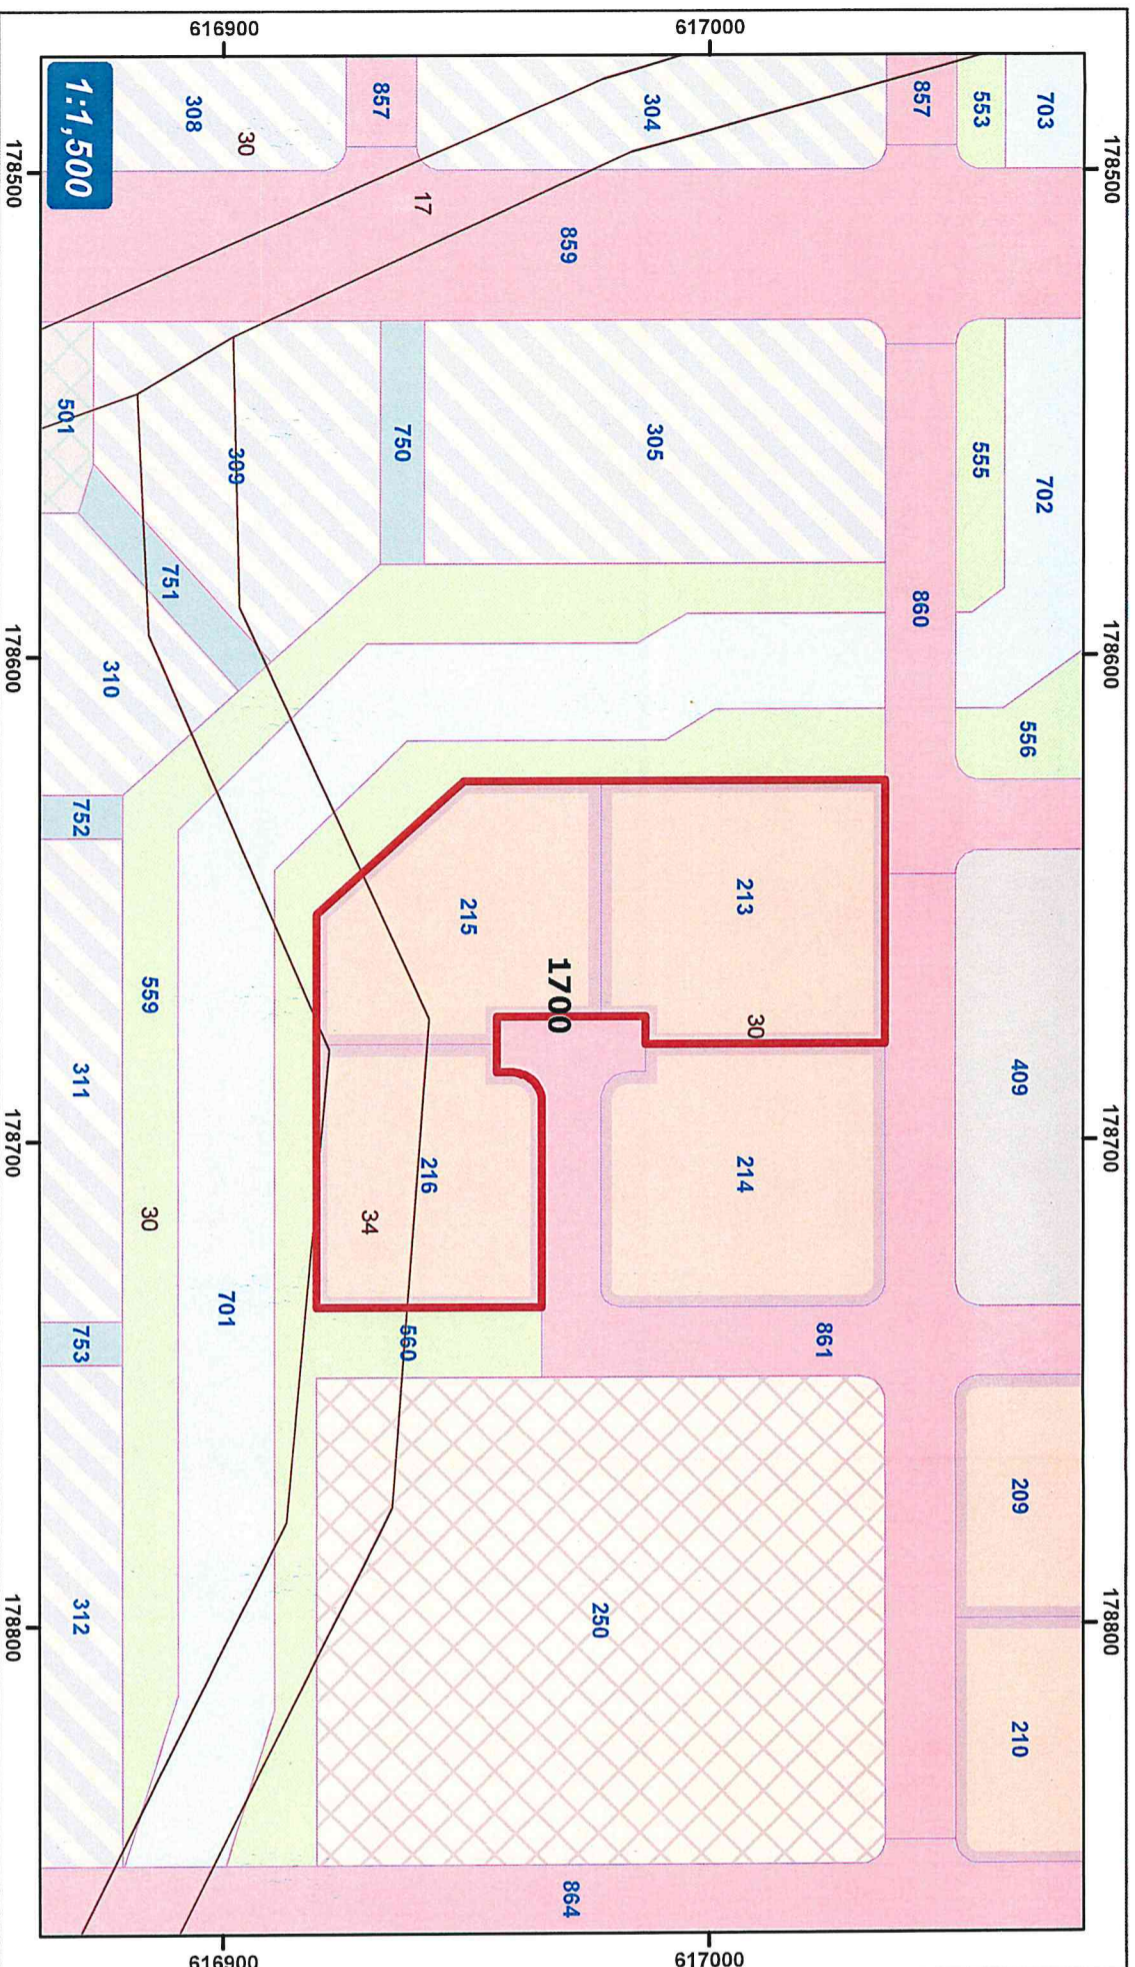

מרחב ירושלים תחום מיפוי ומדידות

ישוב : קרית גת
 גושים : 1700
 חלקות : 34, 30
 מגרשים : 216 - 215, 213

שטח העסקה : 8.214 דונם

דניאלה לוי
 סגן/ית מודד מרחב במרחב ירושלים
 05/06/2023 11:33:00

חוזת	משא	שטח בדונם	חלוקה בחלק	גוש	מגרש	תב"ע
800021553	מכר	8.214	30, 34	1700	213, 215, 216	1115/תמל

אחותי דניאלה לוי
 חתומה על החוזת
 ת.פ. 51-151723

תשריט זה הוכן ע"י החמנה ממחלקת שיווק ופדיון
 מסרת התרשים: מכר

- תעודת:
- התשריט מבוסס על מפת גוש רשום 1700
 התשריט מבוסס על תכנית בנין ערים מס' תמל/115
 של מודד גטיון ברנרד - דטהמפ מערכות מידע
 מתאריך 19/10/2022
 - התשריט הוכן ע"י ליטל דורי
 נבדק ע"י דניאלה לוי
 מס' עבודה 2630/224