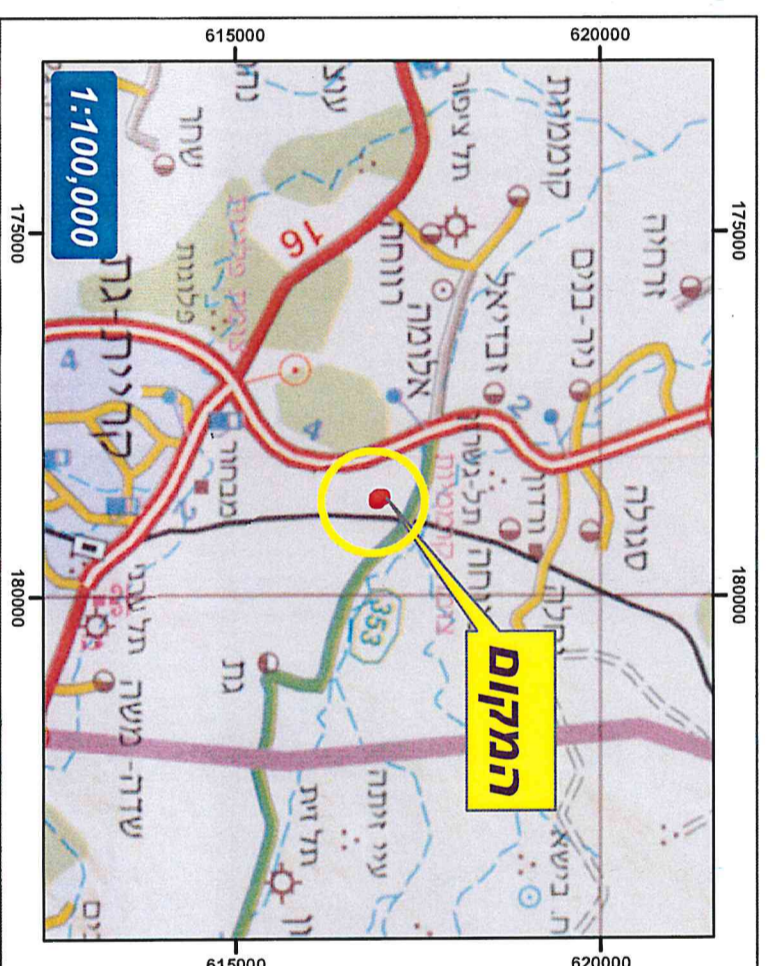

מרחב ירושלים תחום מיפוי ומדידות

ישוב : קרית גת
 גושים : 1700
 חלקות : 34, 30
 מגרשים : 216 - 215, 213

שטח העסקה : 8.214 דונם

דניאלה לוי
 סגן/ית מודד מרחב במרחב ירושלים
 05/06/2023 11:33:00

חוזת	משא	שטח בדונם	חלוקה בחלק	גוש	מגרש	תב"ע
800021553	מכר	8.214	30, 34	1700	213, 215, 216	1115/תמל

אחותי דניאלה לוי
 חתומה על החוזת
 ת.פ. 51-151723

תשריט זה הוכן ע"י החמנה ממחלקת שיווק ופדיון
 מסרת התרשים: מכר

- תעודת:
- התשריט מבוסס על מפת גוש רשום 1700
 התשריט מבוסס על תכנית בנין ערים מס' תמל/115
 של מודד גטיון ברנרד - דטהמפ מערכות מידע
 מתאריך 19/10/2022
 - התשריט הוכן ע"י ליטל דורי
 נבדק ע"י דניאלה לוי
 מס' עבודה 2630/224