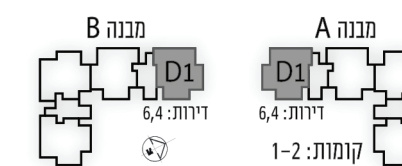

דירת 5 חדרים

דגם: D1

קומה 1,2

דירה מס' 4/6

* תוכניות הדירה וההדמיות הינן לצורכי המחשה בלבד. ייתכנו שינויים בהתאם לדרישות הרשויות והיועצים. את החברה יחייבו רק חוזה המכר, המפרטים ותוכניות המכר ונספחיו. הריהוט, ארונות מטבח, כלים סניטריים, פתחי החלונות והדלתות, הינם לצרכי המחשה בלבד. המידות המוצגות הינן מידות לפני טיח ו-1 או כל ציפוי אחר ט.ל.ח.