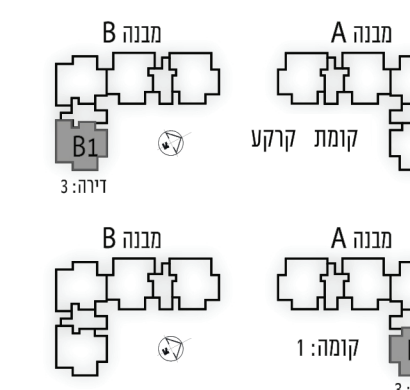

טיפוס B1

מפרט טכני דירה

- מרפסת שמש גדולה, הכוללת מעקה משולב בזכוכית איכותית
- הכנה למיני מרכזי
- תריסים חשמליים בדירה
- ריצוף גרניט פורצלן 60/60 לבחירה מהסטנדרט המצוי בחברה
- דלת ביטחון מעוצבת בכניסה לדירה
- משקופים ודלתות פנים איכותיות בחדרים
- ברזים מתוצרת חמת או ש"ע
- חיבור הדירה לחשמל תלת פאזי
- הכנה למערכת קולנוע ביתית בחדר המגורים
- נקודת טלוויזיה וטלפון בכל חדר
- ארונות מטבח תחתון ועליון כולל יחידת "בילט אין" מעץ סנדוויץ, שיש קיסר
- אינטרקום
- בחדרי אמבטיה ושרותים חיפוי עד גובה 2 מטר, מספר גוונים לבחירה
- אסלות תלויות ומיכל הדחה סמוי
- אמבטיה אקרילית
- מפסק מחליף בחדרים

דירת 5 חדרים

דגם: B1

קומת קרקע, 1

דירה מס' 3

* תוכניות הדירה וההדמיות הינן לצורכי המחשה בלבד. ייתכנו שינויים בהתאם לדרישות הרשויות והיועצים. את החברה יחייבו רק חוסי המכר, המפרטים תוכניות המכר ונספחיו. הריהוט, ארונות מטבח, כלים סניטריים, פתחי החלונות והדלתות, הינם לצרכי המחשה בלבד. המידות המוצגות הינן מידות לפני טיח ו-1 או כל ציפוי אחר ט.ל.ח.