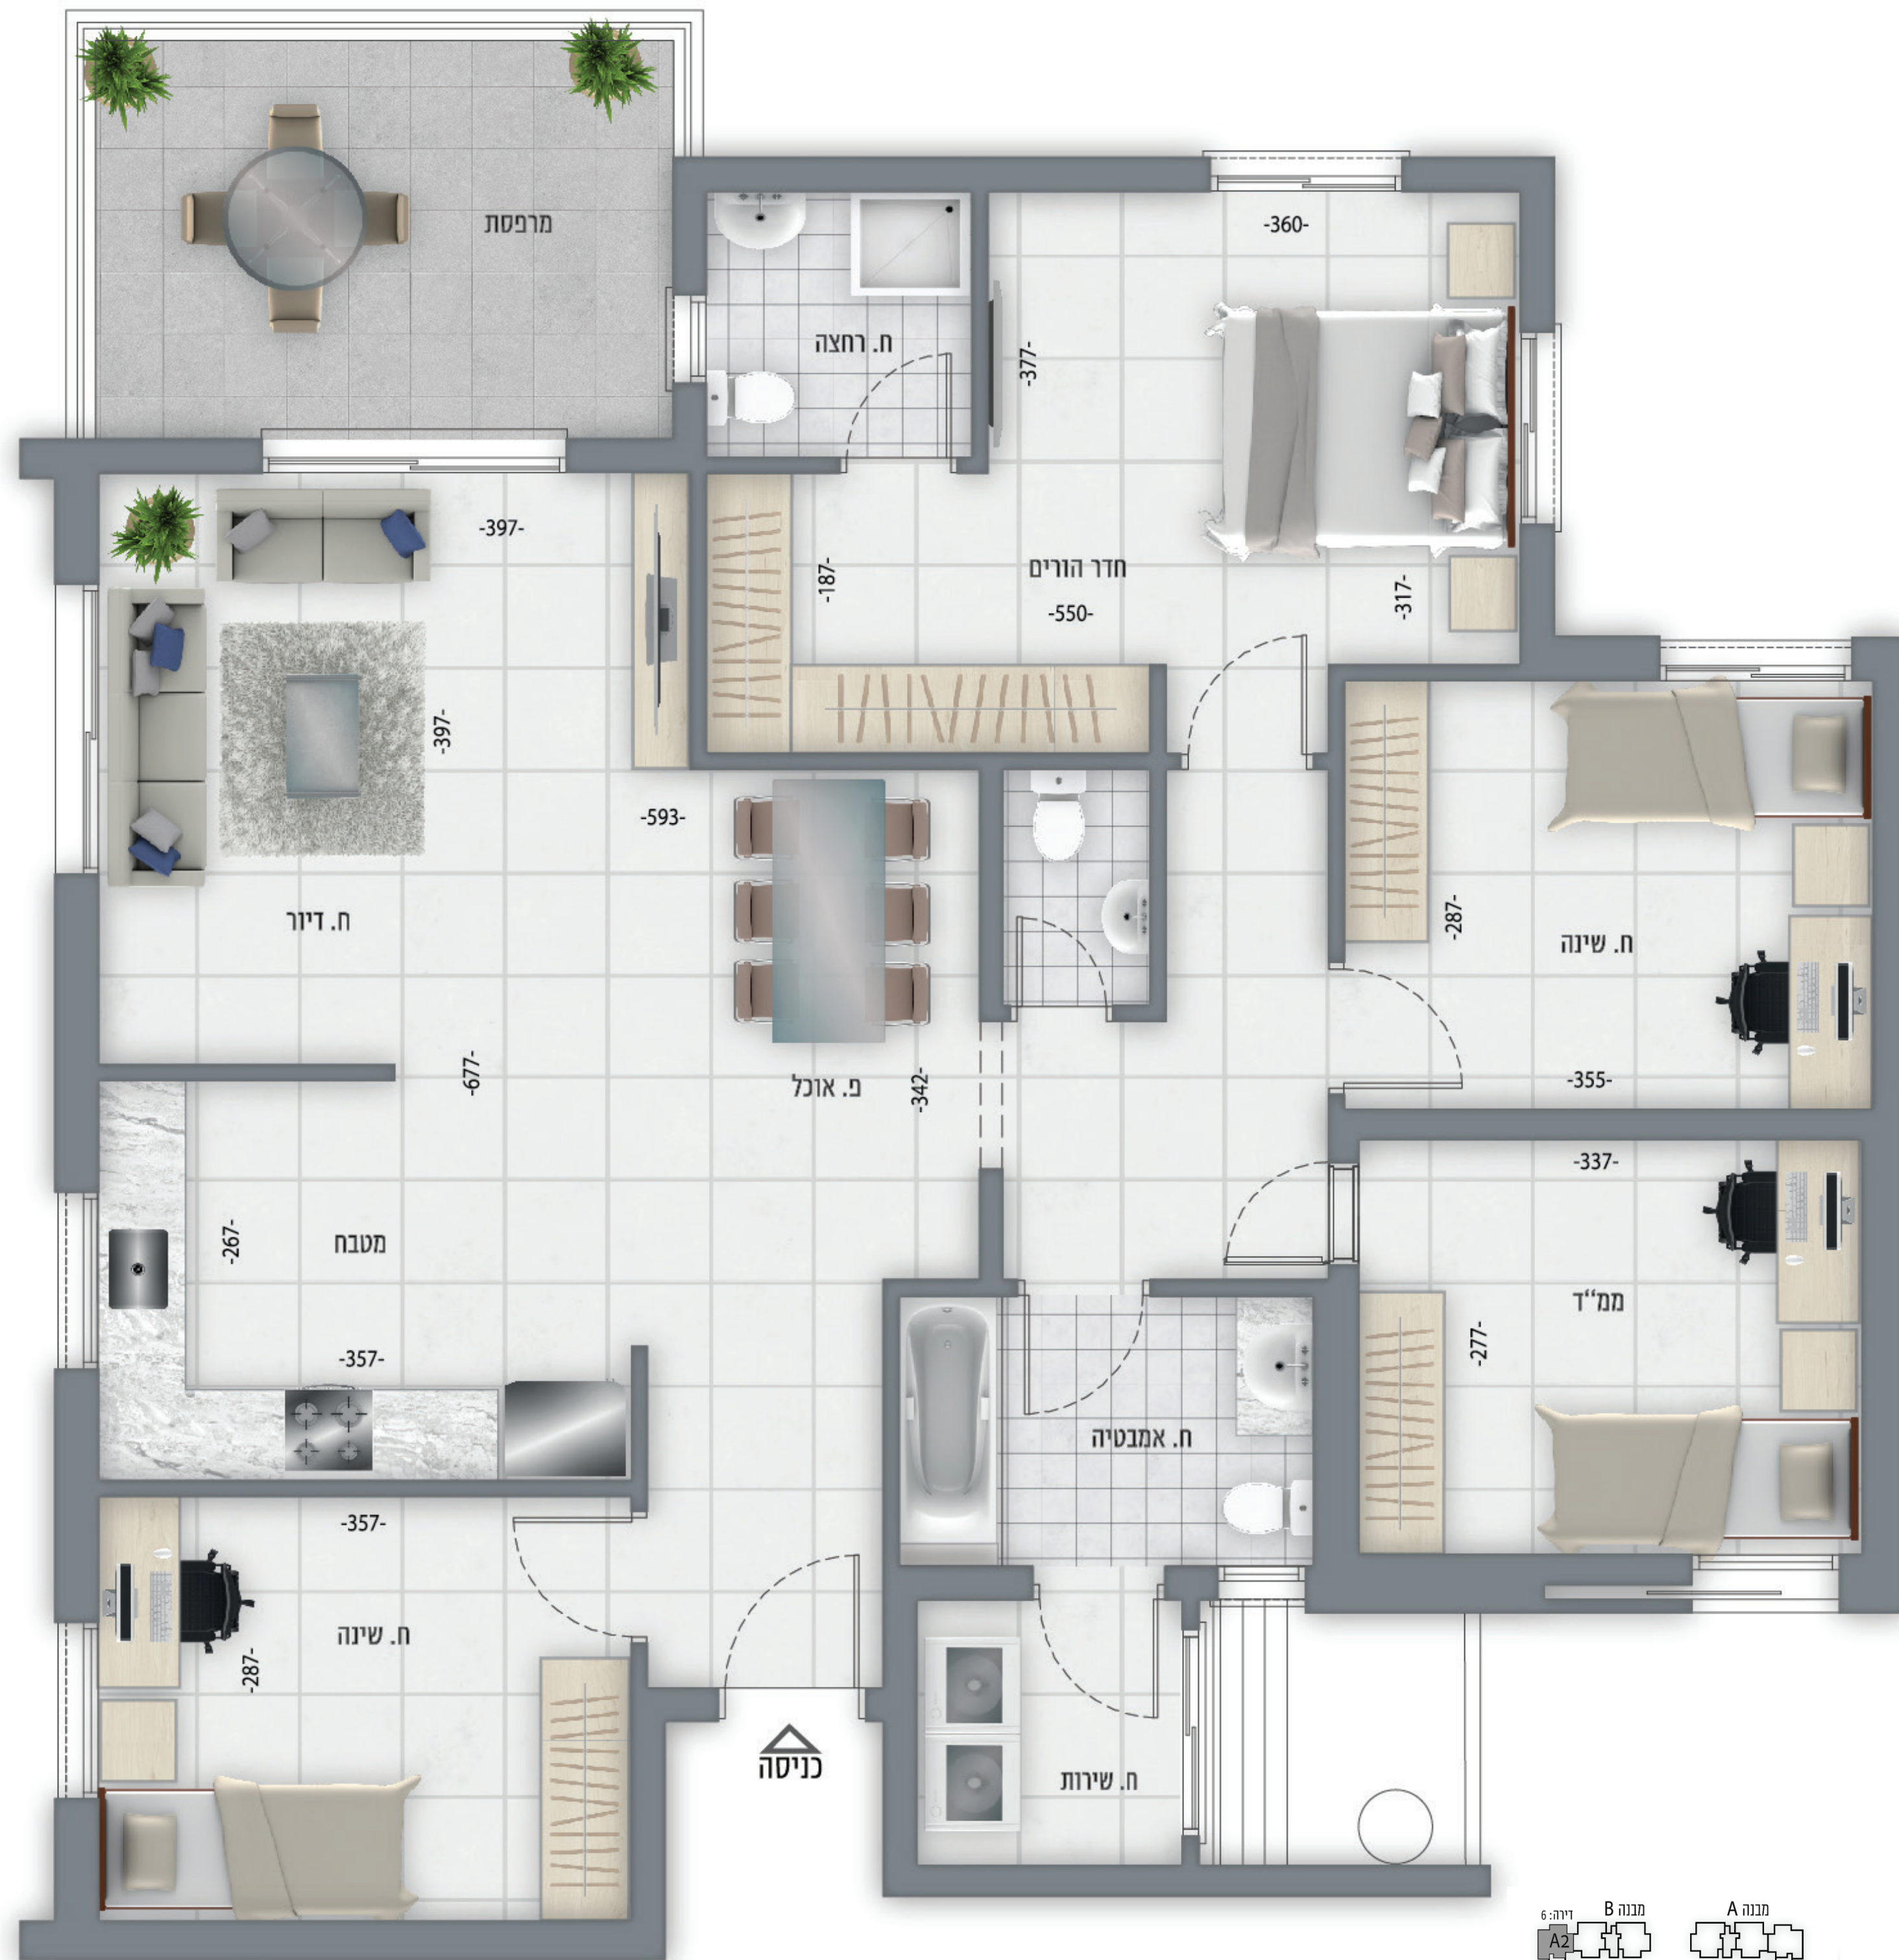

טיפוס A2

מפרט טכני דירה

- מרפסת שמש גדולה, הכוללת מעקה משולב בזכוכית איכותית
- הכנה למיני מרכזי
- תריסים חשמליים בדירה
- ריצוף גרניט פורצלן 60/60 לבחירה מהסטנדרט המצוי בחברה
- דלת ביטחון מעוצבת בכניסה לדירה
- משקופים ודלתות פנים איכותיות בחדרים
- ברזים מתוצרת חמת או ש"ע
- חיבור הדירה לחשמל תלת פאזי
- הכנה למערכת קולנוע ביתית בחדר המגורים
- נקודת טלוויזיה וטלפון בכל חדר
- ארונות מטבח תחתון ועליון כולל יחידת "בילט אין" מעץ סנדוויץ', שיש קיסר
- אינטרקום
- בחדרי אמבטיה ושרותים חיפוי עד גובה 2 מטר, מספר גוונים לבחירה
- אסלות תלויות ומיכל הדחה סמוי
- אמבטיה אקרילית
- מפסק מחליף בחדרים

דירת 5 חדרים
דגם: A2

קומה 1,2
דירה מס' 6

* תוכניות הדירה וההדמיות הינן לצורכי המחשה בלבד. ייתכנו שינויים בהתאם לדרישות הרשויות והיועצים. את החברה יחייבו רק חוזי המכר, המפרטים תוכניות המכר ונספחיו. הריהוט, ארונות מטבח, כלים סניטריים, פתחי החלונות והדלתות, הינם לצורכי המחשה בלבד. המידות המוצגות הינן מידות לפני טיח ו-א כל ציפוי אחר ט.ל.ח