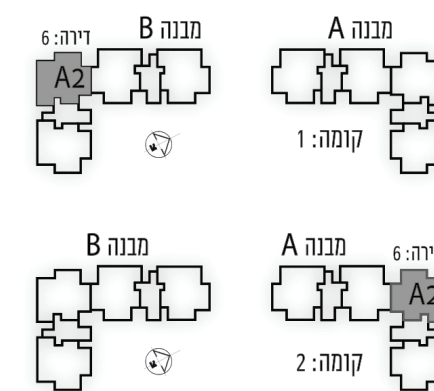

טיפוס A2

מפרט טכני דירה

- מרפסת שמש גדולה, הכוללת מעקה משולב בזכוכית איכותית
- הכנה למיני מרכזי
- תריסים חשמליים בדירה
- ריצוף גרניט פורצלן 60/60 לבחירה מהסטנדרט המצוי בחברה
- דלת ביטחון מעוצבת בכניסה לדירה
- משקופים ודלתות פנים איכותיות בחדרים
- ברזים מתוצרת חמת או ש"ע
- חיבור הדירה לחשמל תלת פאזי
- הכנה למערכת קולנוע ביתית בחדר המגורים
- נקודת טלוויזיה וטלפון בכל חדר
- ארונות מטבח תחתון ועליון כולל יחידת "בילט אין" מעץ סנדוויץ', שיש קיסר
- אינטרקום
- בחדרי אמבטיה ושרותים חיפוי עד גובה 2 מטר, מספר גוונים לבחירה
- אסלות תלויות ומיכל הדחה סמוי
- אמבטיה אקרילית
- מפסק מחליף בחדרים

דירת 5 חדרים
דגם: A2

קומה 1,2
דירה מס' 6

* תוכניות הדירה וההדמיות הינן לצורכי המחשה בלבד. ייתכנו שינויים בהתאם לדרישות הרשויות והיועצים. את החברה יחייבו רק חוזי המכר, המפרטים תוכניות המכר ונספחיו. הריהוט, ארונות מטבח, כלים סניטריים, פתחי החלונות והדלתות, הינם לצורכי המחשה בלבד. המידות המוצגות הינן מידות לפני טיח ו-א כל ציפוי אחר ט.ל.ח