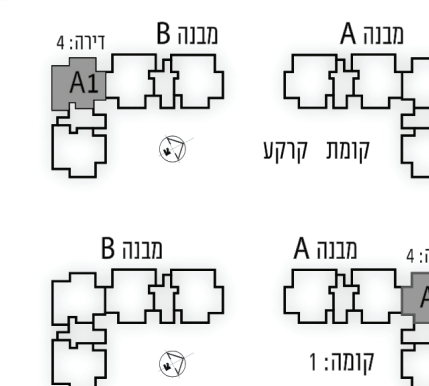

טיפוס A1

מפרט טכני דירה

- מרפסת שמש גדולה, הכוללת מעקה משולב בזכוכית איכותית
- הכנה למיני מרכזי
- תריסים חשמליים בדירה
- ריצוף גרניט פורצלן 60/60 לבחירה מהסטנדרט המצוי בחברה
- דלת ביטחון מעוצבת בכניסה לדירה
- משקופים ודלתות פנים איכותיות בחדרים
- ברזים מתוצרת חמת או ש"ע
- חיבור הדירה לחשמל תלת פאזי
- הכנה למערכת קולנוע ביתית בחדר המגורים
- נקודת טלויזיה וטלפון בכל חדר
- ארונות מטבח תחתון ועליון כולל יחידת "בילט אין" מעץ סנדוויץ,
- שיש קיסר
- אינטרקום
- בחדרי אמבטיה ושרותים חיפוי עד גובה 2 מטר,
- מספר גוונים לבחירה
- אסלות תלויות ומיכל הדחה סמוי
- אמבטיה אקרילית
- מפסק מחליף בחדרים

דירת 5 חדרים

דגם: A1

קומת קרקע, 1

דירה מס' 4

* תוכניות הדירה וההדמיות הינן לצורכי המחשה בלבד. ייתכנו שינויים בהתאם לדרישות הרשויות והיועצים. את החברה יחייבו רק חוזי המכר, המפרטים תוכניות המכר ונספחיו. הריהוט, ארונות מטבח, כלים סניטריים, פתחי החלונות והדלתות, הינם לצורכי המחשה בלבד. המידות המוצגות הינן מידות לפני טיח ו-1 או כל ציפוי אחר ט.ל.ח.