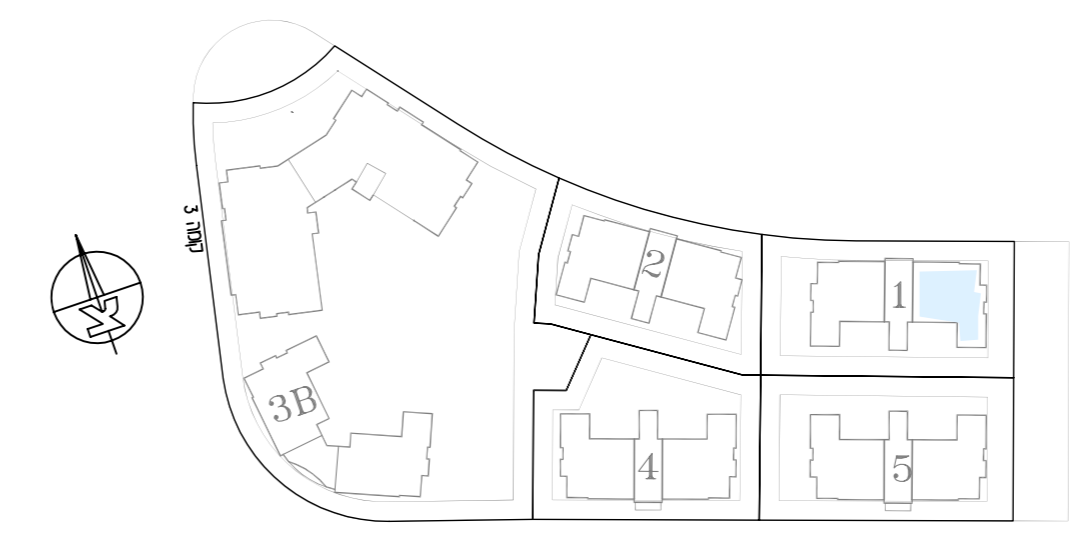

טיפוס | דירת 5 חד' | בנין 1 | קומה: 2 דירה: 5

מפרט טכני

- חשמל תלת פאזי
מתג חשמל מחליף בכל החדרים
נקודת טלויזיה וטלפון בכל חדר
הכנה למערכת קולנוע ביתית
- וחדרים רטובים
הכנה למזגן בחדרים או למיני מרכזי
אסלות תלויות ומכלי הדחה סמויים
ארונות אמבטיה מעוצבים במקלחות
דלתות פנים מעוצבות
- ריצוף גרניט פורצלן 80*80
ריצוף דמוי דק במרפסת
רשתות בכל הבית למעט חדרים רטובים ומס"ד
חלונות מבודדים
תריסי גלילה חשמליים למעט מס"ד