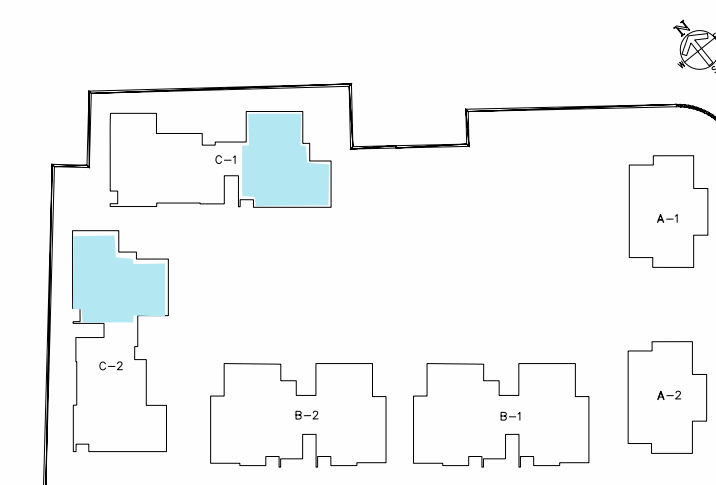

דירת 4 חדרים
 בניין 1 | דירה מספר: 4 | קומה ראשונה
 בניין 2 | דירה מספר: 4 | קומה ראשונה

מפרט טכני דירה

מרפסת שמש גדולה, הכוללת מעקה אלומיניום משולב בזכוכית איכותית מיוזג אוויר דירתי תריסים חשמלים בדירה ריצוף גרניט פורצלן 60/60 לבחירה מהסטנדרט המצוי בחברה דלת ביטחון מעוצבת בכניסה לדירה משקופים ודלתות פנים איכותיות בחדרים ארון עם משטח אינטגרלי בחדר הרחצה ברזים מתוצרת חמת או ש"ע חיבור הדירה לחשמל תלת פאזי