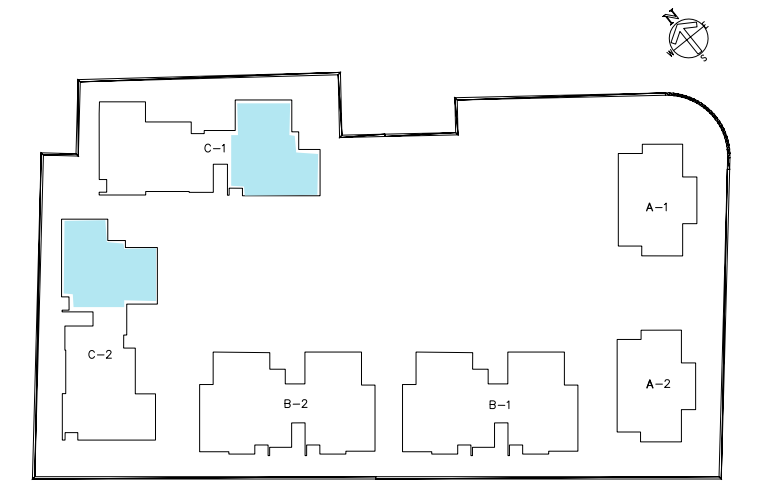

דירת גן 5 חדרים
בניין 1 | דירה מספר 2 | קומת קרקע
בניין 2 | דירה מספר 2 | קומת קרקע

מפרט טכני דירה

מרפסת שמש גדולה, הכוללת מעקה אלומיניום משולב בזכוכית איכותית
מיזוג אוויר דירתי
תריסים חשמלים בדירה
ריצוף גרניט פורצלן 60/60 לבחירה מהסטנדרט המצוי בחברה
דלת ביטחון מעוצבת בכניסה לדירה
משקופים ודלתות פנים איכותיות בחדרים
ארון עם משטח אינטגרלי בחדר הרחצה
ברזים מתוצרת חמת או ש"ע
חיבור הדירה לחשמל תלת פאזי
הכנה למערכת קולנוע ביתית בחדר המגורים
נקודת טלוויזיה וטלפון בכל חדר
ארונות מטבח תחתון ועליון כולל יחידת "בילט אין" מעץ סנדוויץ', שיש
קיסר
אינטרקום טלוויזיה במעגל סגור
בחדרי אמבטיה ושרותים חיפוי עד גובה 2 מטר, מספר גוונים לבחירה
אסלות תלויות ומיכל הדחה סמוי
אמבטיה אקרילית
מפסק מחליף בחדרים